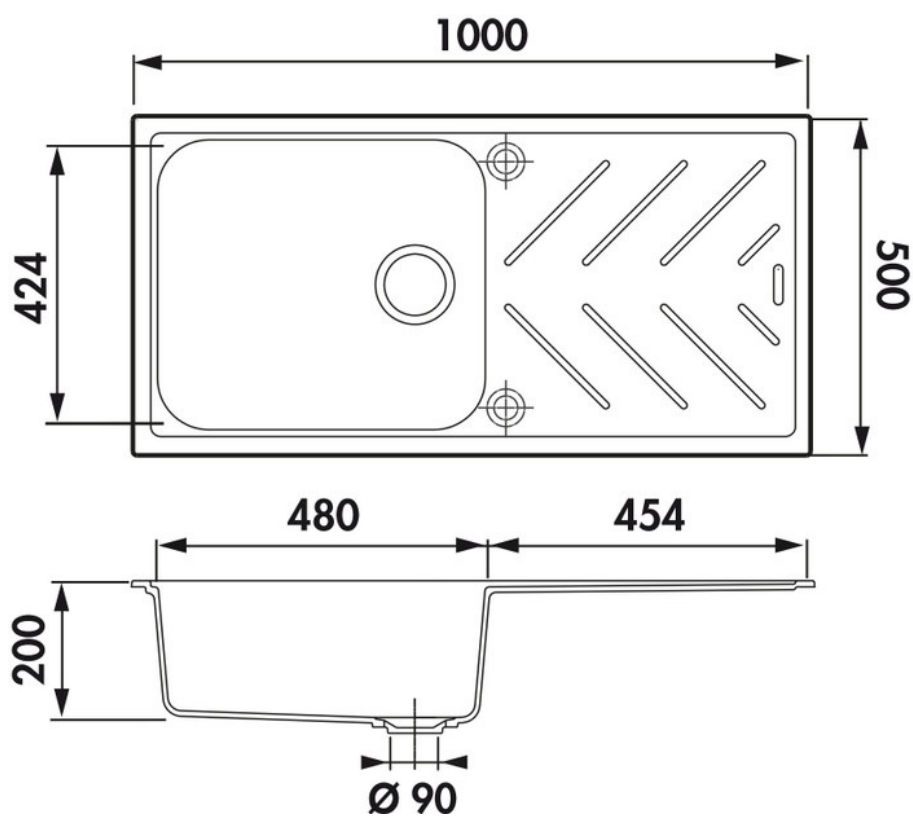

Arpège Full Black

EV35011 219

Évier à encastrer Luisigranit avec vidage manuel gain de place.

Scannez-moi pour
retrouver la fiche produit !

Spécifications techniques

📏 Matériau & Coloris

Matériau	Luisigranit
Couleur	Noir
Couleur évier	Full Black

📏 Dimensions & Poids

Largeur (en mm)	1000
Profondeur (en mm)	500
Dimension mini sous-évier (en mm)	600
Largeur encastrement (en mm)	980
Profondeur encastrement (en mm)	480
Largeur cuve (en mm)	480
Profondeur cuve (en mm)	424
Hauteur cuve (en mm)	200
Diamètre bonde cuve (en mm)	90
Poids net (en kg)	13.06

📄 Informations complémentaires

Type d'évier	À encastrer
Nombre de bacs	1 grand bac
Type vidage	Manuel gain de place
Trop plein	Oui
Montage robinetterie sur évier	Oui
Positionnement égouttoir	Réversible
Nombre trous prépercés par côté	1
Nombre d'égouttoirs	1
Norme	EN13310
Code EAN	3537390307794
Marque	Luisina