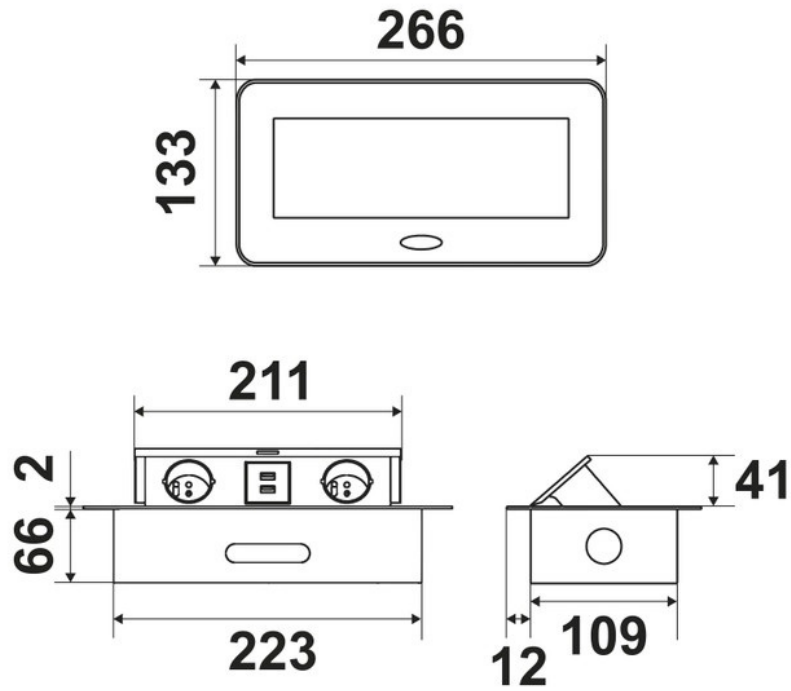

Dimensions & Poids

Longueur (en mm) 266

Largeur (en mm) 133

Hauteur (en mm) 66

Epaisseur (en mm) 2

Longueur câble (en mm) 1800

Dimensions perçage (en mm) 227 x 112

Informations complémentaires

Installation À encastrer

Nombre de prises 4

Tension (volt) 230

Intensité (A) 16

Fréquence (Hz) 50

Classe de protection 1

Indice de protection IP20

luisina
DESIGN