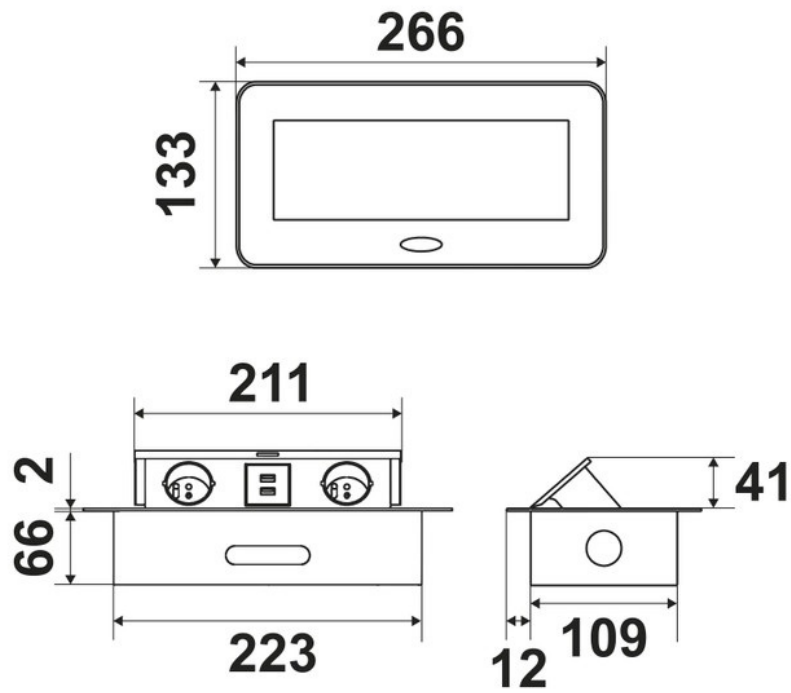

📏 Dimensions & Poids

Longueur (en mm) 266

Largeur (en mm) 133

Hauteur (en mm) 66

Epaisseur (en mm) 2

Longueur câble (en mm) 1800

Dimensions perçage (en mm) 227 x 112

📄 Informations complémentaires

Installation À encastrer

Nombre de prises 4

Tension (volt) 230

Intensité (A) 16

Fréquence (Hz) 50

Classe de protection 1

Indice de protection IP20

luisina
DESIGN