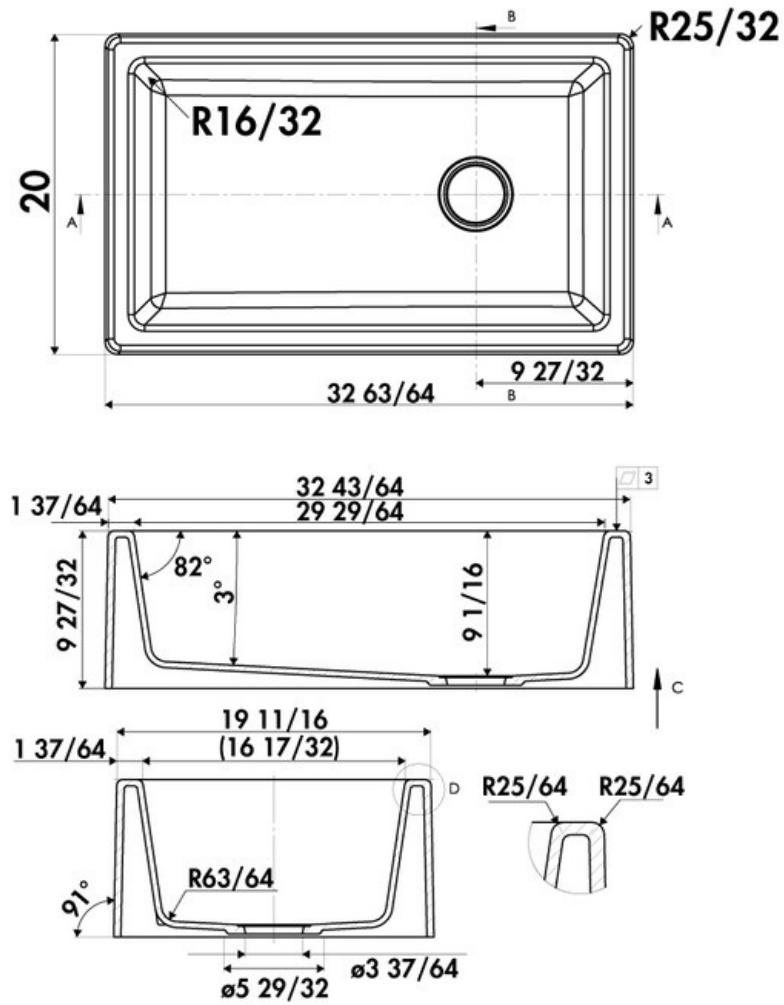

Trop plein

Non

Montage robinetterie sur évier

Non

Norme

EN13310

Code EAN

3537390484112

Marque

Luisina

luisina
DESIGN

La Boisinière - 35530 Servon-sur-Vilaine

Tél : 02 99 00 24 24

SIRET 31828963400038 - RCS Rennes B 318 289 634 - TVA FR41318289634

SCD LUISINA © 1989-2024