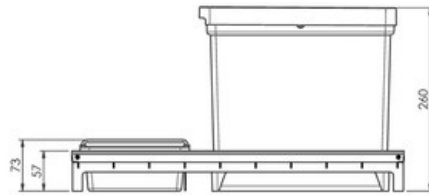

Scannez-moi pour retrouver la fiche produit !

Spécifications techniques

Matériau & Coloris

Matériau	Aluminium / Polymère
Couleur	Titanium

Dimensions & Poids

Largeur (en mm)	811-825
Hauteur (en mm)	260
Profondeur (en mm)	472
Dimension sous-meuble (en mm)	900
Poids net (en kg)	5.3

Informations complémentaires

Installation	À poser
Nombre de bacs	3
Contenance (en L)	1 x 12 + 2 x 17
Type d'ouverture	Manuelle

luisina
DESIGN

La Boisinière - 35530 Servon-sur-Vilaine

Tél : 02 99 00 24 24

SIRET 31828963400038 - RCS Rennes B 318 289 634 - TVA FR41318289634