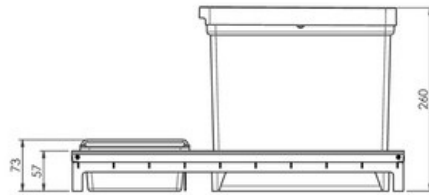

### Dimensions & Poids

Largeur (en mm)	811-825
Hauteur (en mm)	260
Profondeur (en mm)	472
Dimension sous-meuble (en mm)	900
Poids net (en kg)	5.3

### Informations complémentaires

Installation	À poser
Nombre de bacs	3
Contenance (en L)	1 x 12 + 2 x 17
Type d'ouverture	Manuelle

luisina  
DESIGN

La Boisinière - 35530 Servon-sur-Vilaine

Tél : 02 99 00 24 24