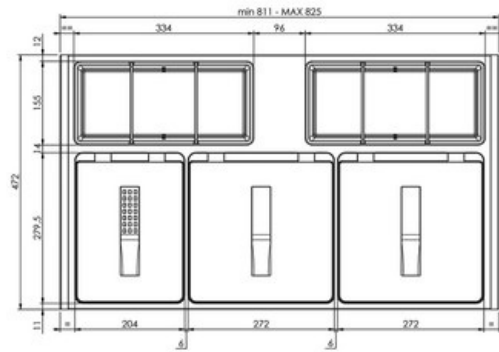

Scannez-moi pour retrouver la fiche produit !

Spécifications techniques

Matériau & Coloris

Matériau	Aluminium / Polymère
Couleur	Titanium

Dimensions & Poids

Largeur (en mm)	811-825
Hauteur (en mm)	260
Profondeur (en mm)	472
Dimension sous-meuble (en mm)	900
Poids net (en kg)	5.3

Informations complémentaires

Installation	À poser
Nombre de bacs	3
Contenance (en L)	1 x 12 + 2 x 17
Type d'ouverture	Manuelle

luisina
DESIGN

La Boisinière - 35530 Servon-sur-Vilaine

Tél : 02 99 00 24 24

SIRET 31828963400038 - RCS Rennes B 318 289 634 - TVA FR41318289634