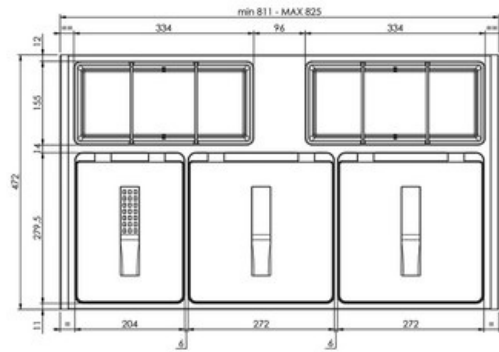

### Dimensions & Poids

Largeur (en mm)	811-825
Hauteur (en mm)	260
Profondeur (en mm)	472
Dimension sous-meuble (en mm)	900
Poids net (en kg)	5.3

### Informations complémentaires

Installation	À poser
Nombre de bacs	3
Contenance (en L)	1 x 12 + 2 x 17
Type d'ouverture	Manuelle

luisina  
DESIGN

La Boisinière - 35530 Servon-sur-Vilaine

Tél : 02 99 00 24 24