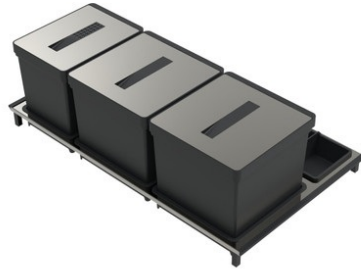

Genus 46L

ZC0092020

Poubelles avec socle ajustable à poser dans un tiroir, pas de fixations sur meuble ou porte. Solution compostage avec filtre sur le couvercle. Filtre en tissu pour le composteur, avec une durée d'absorption de 3 mois pour les odeurs. Filtre lavable à la main pour régénération, garanti jusqu'à 20 lavages.

Scannez-moi pour retrouver la fiche produit !

Spécifications techniques

Matériau & Coloris

Matériau	Aluminium / Polymère
Couleur	Titanium

Dimensions & Poids

Largeur (en mm)	811-825
Hauteur (en mm)	260
Profondeur (en mm)	472
Dimension sous-meuble (en mm)	900
Poids net (en kg)	5.3

Informations complémentaires

Installation	À poser
Nombre de bacs	3
Contenance (en L)	1 x 12 + 2 x 17
Type d'ouverture	Manuelle

luisina
DESIGN

La Boisinière - 35530 Servon-sur-Vilaine

Tél : 02 99 00 24 24

SIRET 31828963400038 - RCS Rennes B 318 289 634 - TVA FR41318289634