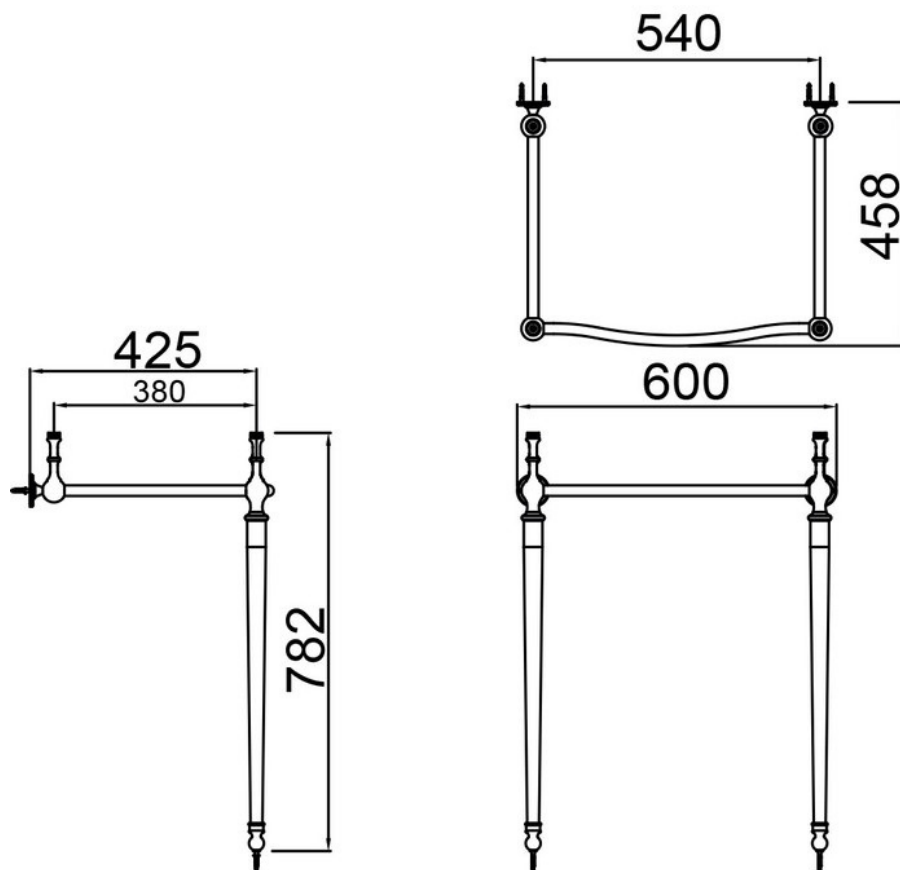

Piètement Classique

T49A CHR

Piètement en acier Classique - 600 x 458 mm - coloris Chromé

Piètement pour lavabo Classique 580 x 650 mm.

Scannez-moi pour
retrouver la fiche produit !

Spécifications techniques

Matériau & Coloris

Matériau	Acier
Couleur	Chromé

Dimensions & Poids

Longueur (en mm)	600
Largeur (en mm)	458
Hauteur (en mm)	782

Informations complémentaires

Code EAN	5055806007321
----------	---------------