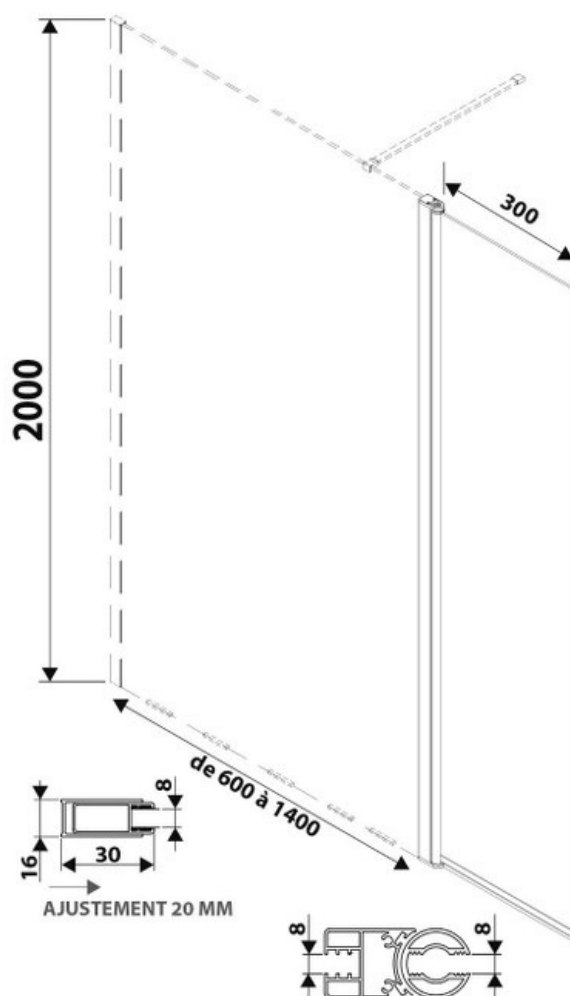

Réversible

Oui

Profilés

Chromé

Support mural

Chromé

Traitement anticalcaire

Oui

Code EAN

3537390333397

luisina
DESIGN

La Boisinière - 35530 Servon-sur-Vilaine

Tél : 02 99 00 24 24

SIRET 31828963400038 - RCS Rennes B 318 289 634 - TVA FR41318289634

SCD LUISINA © 1989-2024