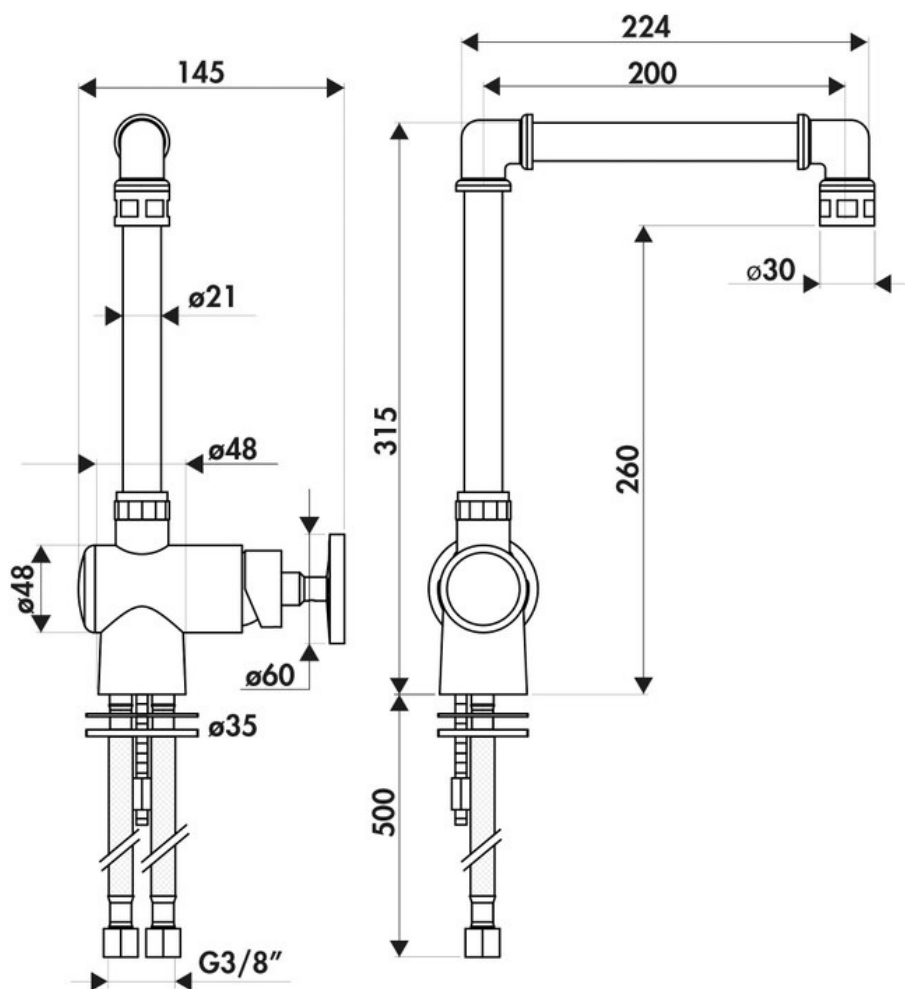

RC945087

RC945087

Mitigeur Factory Queens avec cartouche céramique, débit à 9L/mn à 3 bars. Flexibles fixes.

Scannez-moi pour
retrouver la fiche produit !

Spécifications techniques

Matériau & Coloris

Matériau	Laiton
Couleur	Rame Cerato

Dimensions & Poids

Hauteur (en mm)	315
Hauteur sous bec (en mm)	260
Longueur de bec (en mm)	200
Diamètre base (en mm)	48
Perçage (en mm)	35

Informations complémentaires

Type de modèle	Mitigeur
Type de bec	Bec pivotant
Douchette	Sans douchette
Mécanisme	Cartouche à disque céramique
Raccordement	Flexible 3/8

Degré de rotation (°)

360

Débit à 3 bars(L/mn)

9

Norme

ACS

Code EAN

3537390464831