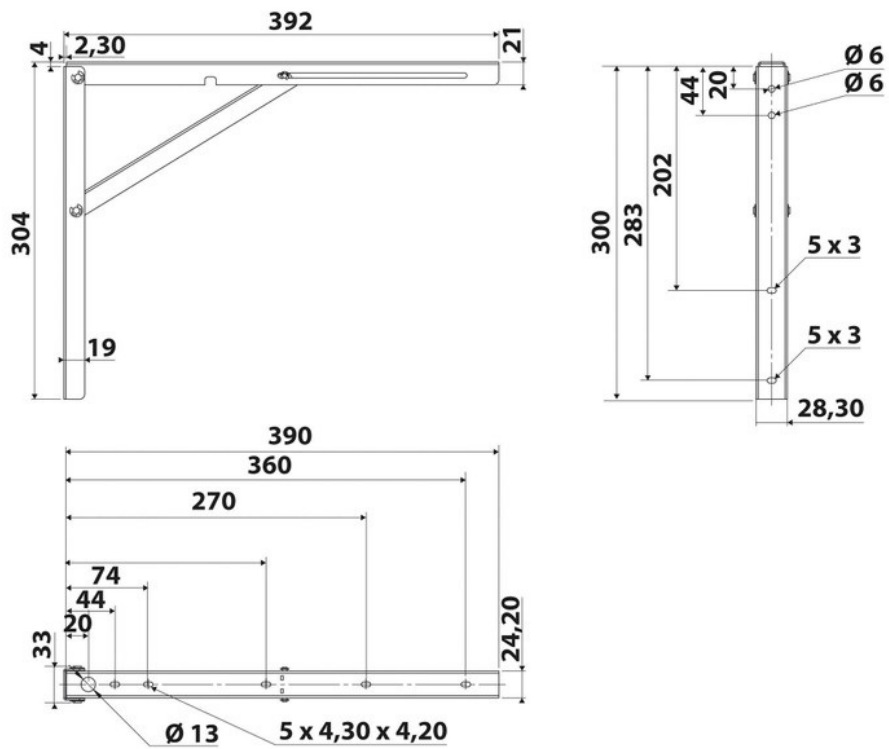

Tyf

ZA0302009

Scannez-moi pour
retrouver la fiche produit !

Spécifications techniques

Matériau & Coloris

Matériau	Acier
Couleur	Noir

Dimensions & Poids

Longueur (en mm)	392
Hauteur (en mm)	304
Epaisseur (en mm)	28.3
Poids net (en kg)	1.24

Informations complémentaires

Charge maxi (en kg)	100
Fixations	Vis incluses
Code EAN	3537390449166

luisina
DESIGN

La Boisinière - 35530 Servon-sur-Vilaine

Tél : 02 99 00 24 24

SIRET 31828963400038 - RCS Rennes B 318 289 634 - TVA FR41318289634