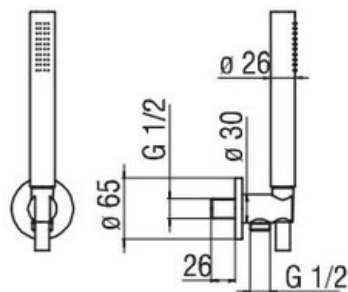

### Dimensions & Poids

Longueur du bras (en mm)	350
Profondeur (en mm)	70
Dimension pomme haute (en mm)	Ø 200
Flexible de douche (en mm)	1500
Poids net (en kg)	6.16

Clapet anti-retour

Oui

Inverseur poignée

Oui

Raccordement

Raccordement d'eau 1/2"

Code EAN

8018014013437