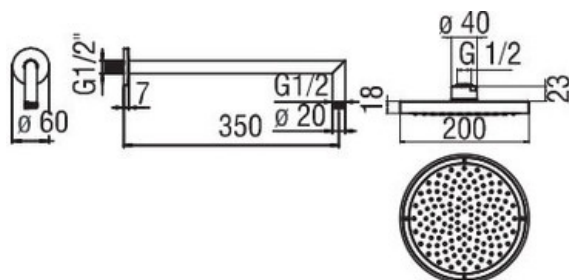

### Dimensions & Poids

Longueur du bras (en mm)	350
Profondeur (en mm)	70
Dimension pomme haute (en mm)	Ø 200
Flexible de douche (en mm)	1500
Poids net (en kg)	6.16

Clapet anti-retour

Oui

Inverseur poignée

Oui

Raccordement

Raccordement d'eau 1/2"

Code EAN

8018014013437