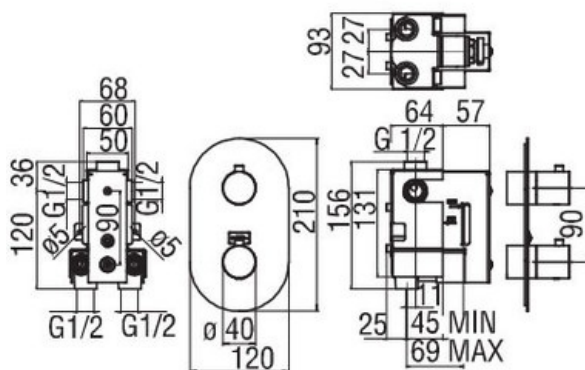

### Dimensions & Poids

Longueur du bras (en mm)	350
Profondeur (en mm)	70
Dimension pomme haute (en mm)	Ø 200
Flexible de douche (en mm)	1500
Poids net (en kg)	6.16

Clapet anti-retour

Oui

Inverseur poignée

Oui

Raccordement

Raccordement d'eau 1/2"

Code EAN

8018014013437