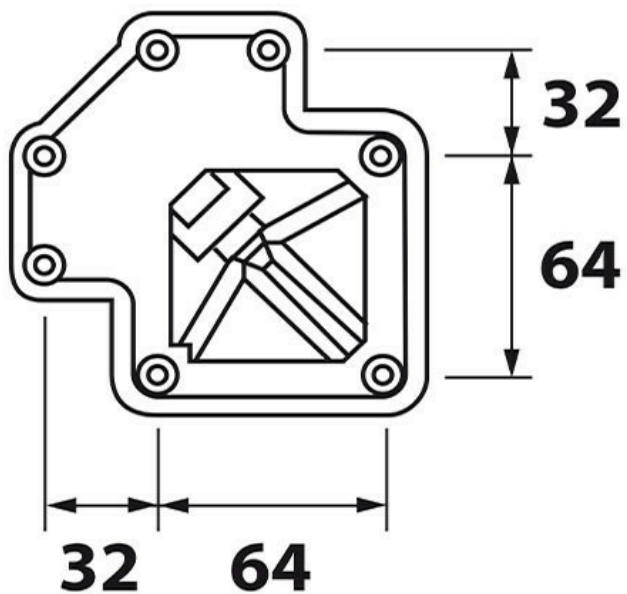

luisina
DESIGN

Pied carré Chromé 705 mm

ZDN PRC67 015

Pied de table carré en acier chromé H 705 mm - 60 x 60 mm

Clé BTR fournie pour le montage. Réglage de la hauteur par patin.

Spécifications techniques

Matériau & Coloris

Matériau Acier
Couleur Chromé

Dimensions & Poids

Hauteur (en mm) 705
Dimension pied (en mm) 60 x 60
Poids net (en kg) 1.94
Réhausse (en mm) 0 /+ 10

Informations complémentaires

Forme Carré
Fixations 7 vis incluses
Code EAN 3537390180762