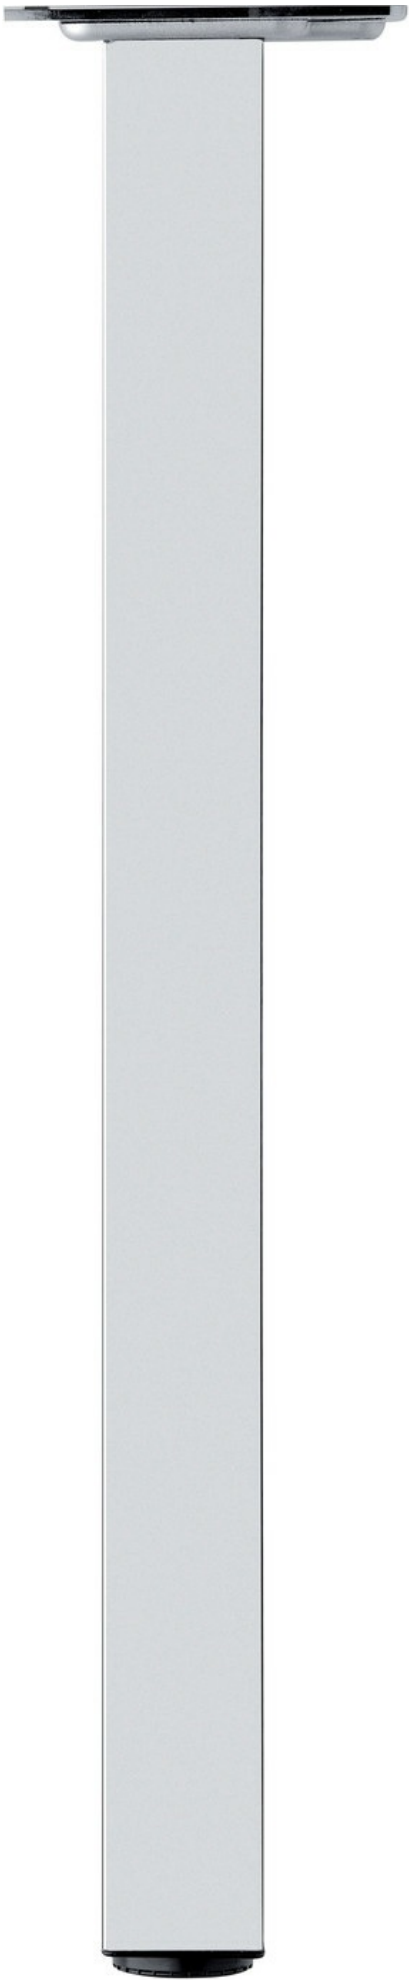

luisina
DESIGN

Pied carré Chromé 705 mm

ZDN PRC67 015

Pied de table carré en acier chromé H 705 mm - 60 x 60 mm

Clé BTR fournie pour le montage. Réglage de la hauteur par patin.

Spécifications techniques

Matériau & Coloris

Matériau Acier
Couleur Chromé

Dimensions & Poids

Hauteur (en mm) 705
Dimension pied (en mm) 60 x 60
Poids net (en kg) 1.94
Réhausse (en mm) 0 /+ 10

Informations complémentaires

Forme Carré
Fixations 7 vis incluses
Code EAN 3537390180762