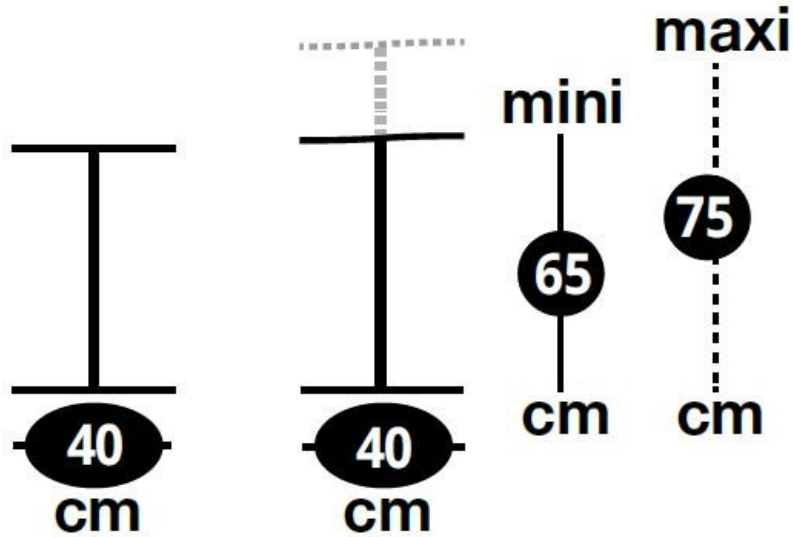

Densité assise (kg/m3)	25
Pivotant	Oui
Repose-pieds	Oui
Usage	Intérieur
Code EAN	3537390483801
Disponibilité	Produit stocké

luisina
DESIGN

La Boisinière - 35530 Servon-sur-Vilaine

Tél : 02 99 00 24 24

SIRET 31828963400038 - RCS Rennes B 318 289 634 - TVA FR41318289634

SCD LUISINA © 1989-2024