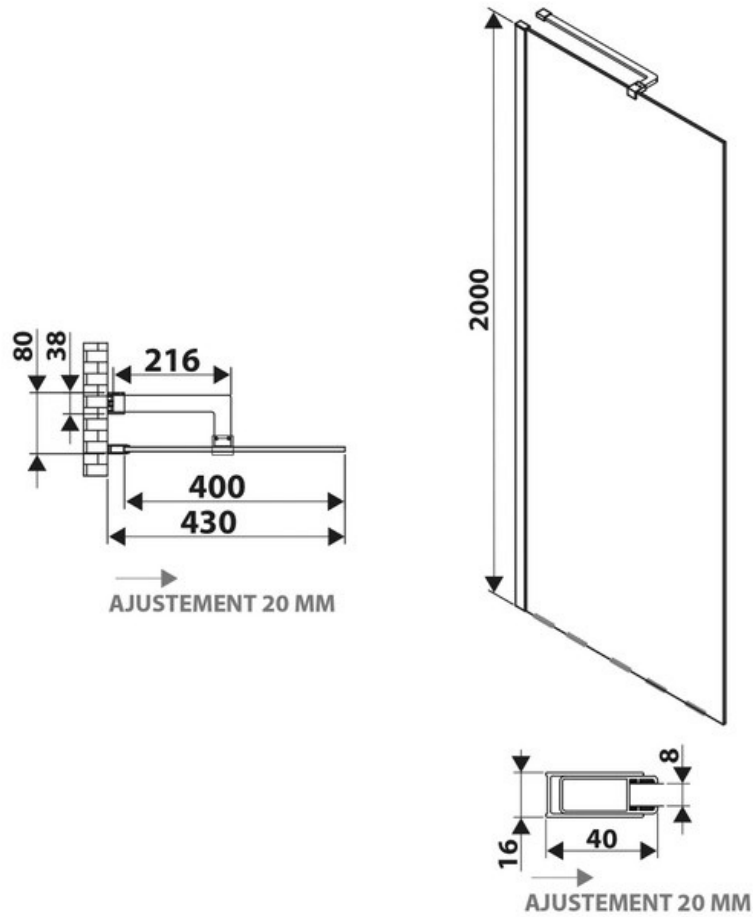

Profilés

Chromé

Support mural

Chromé

Traitement anticalcaire

Oui

Code EAN

8718215730798

luisina
DESIGN

La Boisinière - 35530 Servon-sur-Vilaine

Tél : 02 99 00 24 24

SIRET 31828963400038 - RCS Rennes B 318 289 634 - TVA FR41318289634

SCD LUISINA © 1989-2024