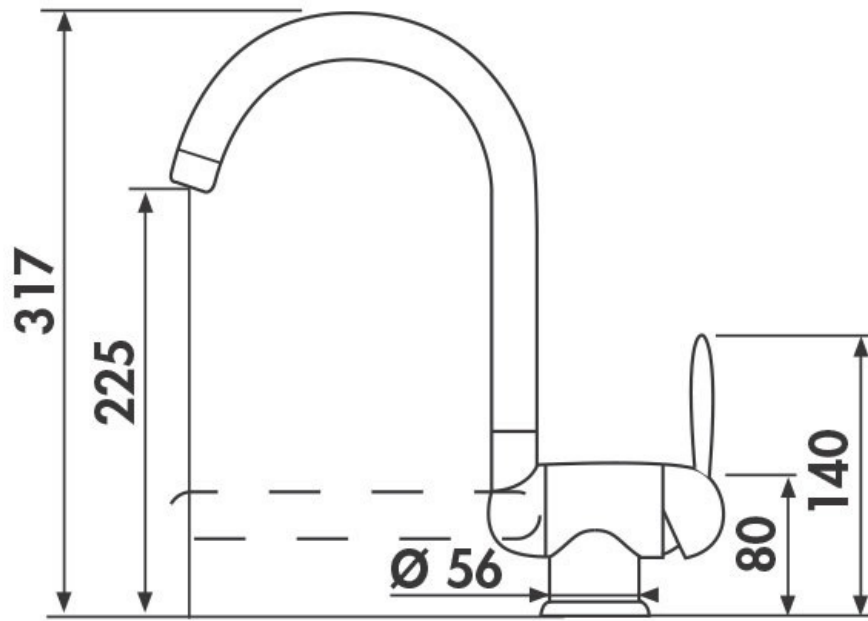

RC10/BB 015

RC10/BB 015

Mitigeur avec cartouche céramique, débit à 11L/mn à 3 bars. Flexibles fixes.

Scannez-moi pour
retrouver la fiche produit !

Spécifications techniques

Matériau & Coloris

Matériau	Laiton
Couleur	Chromé

Dimensions & Poids

Hauteur (en mm)	80 - 317
Hauteur sous bec (en mm)	225
Longueur de bec (en mm)	215
Diamètre base (en mm)	56
Perçage (en mm)	35
Poids net (en kg)	1.68

Informations complémentaires

Type de modèle	Mitigeur
Type de bec	Solution sous fenêtre
Douchette	Sans douchette
Mécanisme	Cartouche à disque céramique

Limiteur de température	Oui
Raccordement	Flexible 3/8
Degré de rotation (°)	360
Débit à 3 bars(L/mn)	11
Norme	ACS
Code EAN	8018014659017

luisina
DESIGN

La Boisinière - 35530 Servon-sur-Vilaine

Tél : 02 99 00 24 24