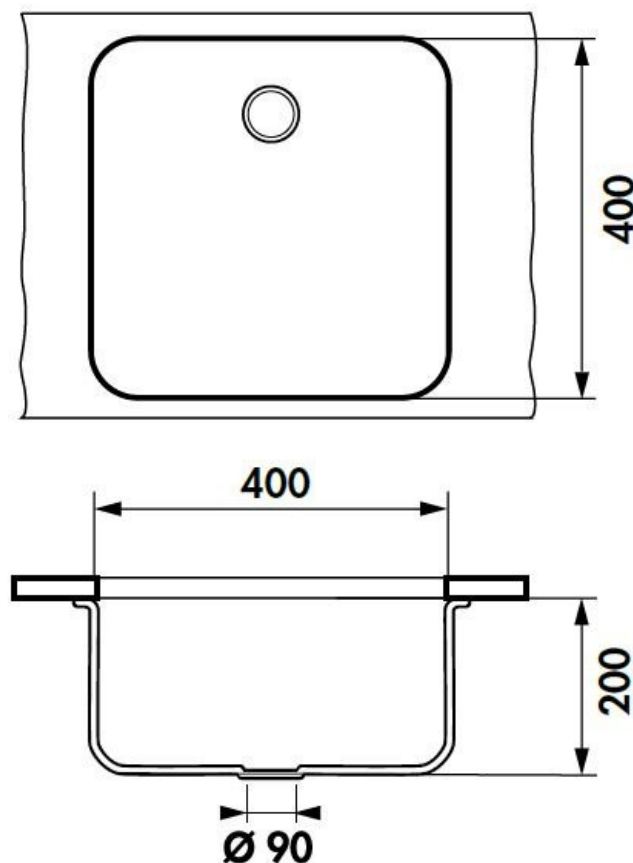

Cuves simples Inox lisse

EVSP39IL3

Diamètre de perçage pour la manette de vidage : 35 mm. Cuve sous-plan Luisinox avec vidage automatique carré satiné. Epaisseur de l'inox : 1 mm.

Scannez-moi pour
retrouver la fiche produit !

Spécifications techniques

Matériau & Coloris

| | |
|---------------|------------|
| Matériau | Luisinox |
| Couleur | Inox lisse |
| Couleur évier | Inox lisse |

Dimensions & Poids

| | |
|-----------------------------------|-----|
| Largeur (en mm) | 430 |
| Profondeur (en mm) | 430 |
| Dimension mini sous-évier (en mm) | 500 |
| Largeur encastrement (en mm) | 400 |
| Profondeur encastrement (en mm) | 400 |
| Largeur cuve (en mm) | 400 |
| Profondeur cuve (en mm) | 400 |
| Hauteur cuve (en mm) | 200 |
| Diamètre bonde cuve (en mm) | 90 |

i Informations complémentaires

| | |
|--------------------------------|--------------------------|
| Type de cuve | Sous-plan |
| Nombre de bacs | 1 bac |
| Type vidage | Automatique carré satiné |
| Trop plein | Oui |
| Montage robinetterie sur évier | Non |
| Norme | EN13310 |
| Code EAN | 3537390366791 |
| Marque | Luisina |