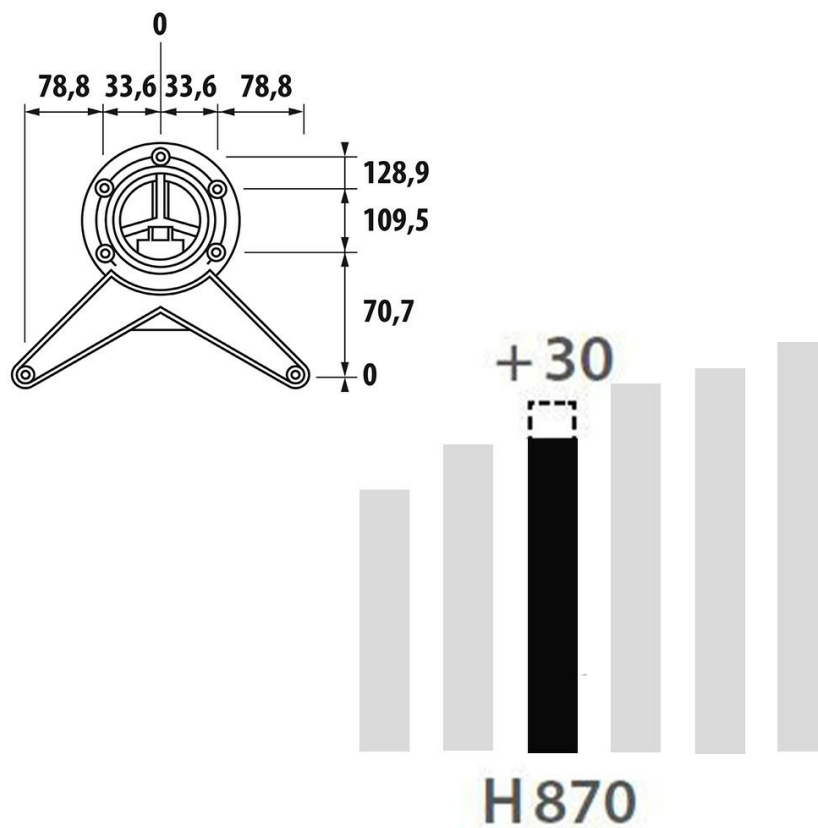

Pied rond basique Doré 870 mm

AC030J18S02

Pied de table rond en doré H 870 mm - Ø60 mm

Clé BTR fournie pour le montage. Réglage de la hauteur par patin.

Scannez-moi pour
retrouver la fiche produit !

Spécifications techniques

Matériau & Coloris

Matériau	Acier
Couleur	Doré

Dimensions & Poids

Hauteur (en mm)	870
Réhausse (en mm)	0 /+ 30
Dimension pied (en mm)	Ø60
Poids net (en kg)	1.768

Informations complémentaires

Forme	Rond
Fixations	Vis incluses