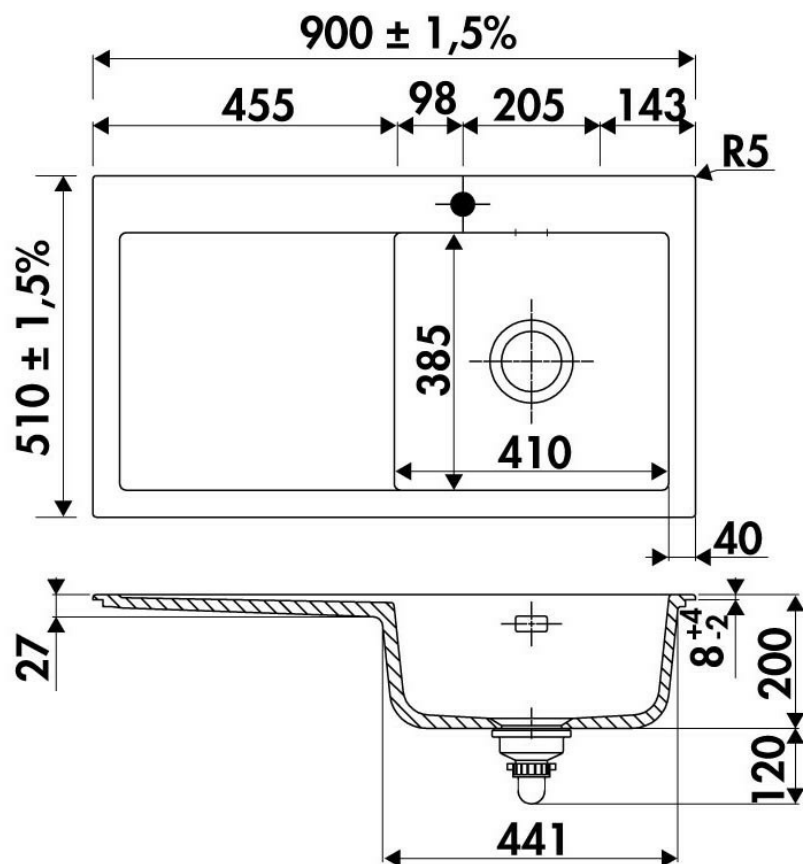

Matériau & Coloris

Matériau	Luisiceram
Couleur	Blanc
Couleur évier	Blanc brillant

Dimensions & Poids

Largeur (en mm)	900
Profondeur (en mm)	510
Dimension sous meuble (en mm)	500
Largeur encastrement (en mm)	870
Profondeur encastrement (en mm)	480
Largeur cuve (en mm)	410
Profondeur cuve (en mm)	385
Hauteur cuve (en mm)	200

Diamètre bonde cuve (en mm)	90
Poids net (en kg)	28.2
Largeur cuve principale (en mm)	410

Informations complémentaires

Type d'évier	À encastrer
Nombre de bacs	1 bac
Type vidage	Manuel chromé
Trop plein	Oui
Montage robinetterie sur évier	Oui
Positionnement égouttoir	Gauche
Nombre trous prépercés par côté	1
Nombre d'égouttoirs	1
Norme	EN13310
Code EAN	3537390725963
Marque	Luisina