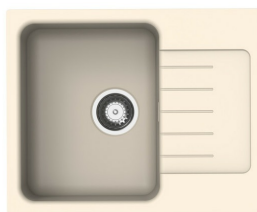

Dolce Champagne

EV032B30S01

Evier à encastrer Luisina 1 petit bac, 1 petit égouttoir coloris Champagne

Evier à encastrer Luisigranit avec vidage manuel chromé.

Scannez-moi pour
retrouver la fiche produit !

Spécifications techniques

Matériau & Coloris

Matériau	Luisigranit
Couleur	Beige
Couleur évier	Champagne

Dimensions & Poids

Largeur (en mm)	620
Profondeur (en mm)	500
Dimension sous meuble (en mm)	450
Largeur encastrement (en mm)	600
Profondeur encastrement (en mm)	480
Largeur cuve (en mm)	335
Profondeur cuve (en mm)	440

Hauteur cuve (en mm)	203
Diamètre bonde cuve (en mm)	92
Rayon angle (en mm)	35
Largeur cuve principale (en mm)	335

Informations complémentaires

Type d'évier	À encastrer
Nombre de bacs	1 bac
Type vidage	Manuel chromé
Trop plein	Non
Montage robinetterie sur évier	Non
Positionnement égouttoir	Réversible
Norme	EN13310
Code EAN	3537390672120
Nouveautés	Oui
Marque	Luisina