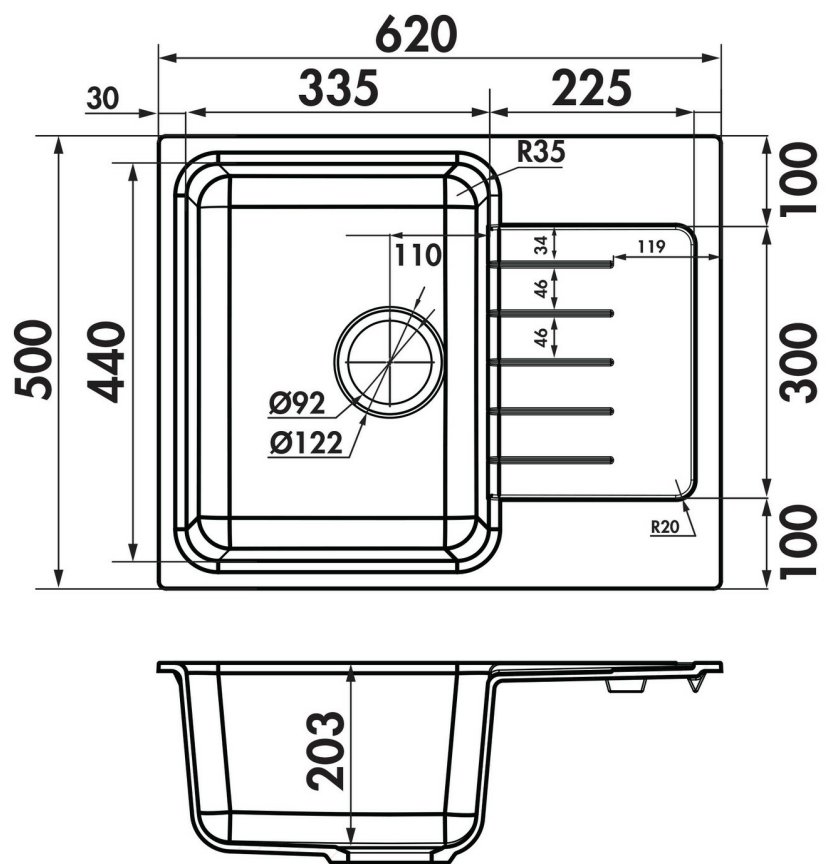

Dolce Champagne

EV032B30S01

Evier à encastrer Luisina 1 petit bac, 1 petit égouttoir coloris Champagne

Evier à encastrer Luisigranit avec vidage manuel chromé.

Scannez-moi pour
retrouver la fiche produit !

Spécifications techniques

Matériau & Coloris

Matériau	Luisigranit
Couleur	Beige
Couleur évier	Champagne

Dimensions & Poids

Largeur (en mm)	620
Profondeur (en mm)	500
Dimension sous meuble (en mm)	450
Largeur encastrement (en mm)	600
Profondeur encastrement (en mm)	480
Largeur cuve (en mm)	335
Profondeur cuve (en mm)	440

Hauteur cuve (en mm)	203
Diamètre bonde cuve (en mm)	92
Rayon angle (en mm)	35
Largeur cuve principale (en mm)	335

Informations complémentaires

Type d'évier	À encastrer
Nombre de bacs	1 bac
Type vidage	Manuel chromé
Trop plein	Non
Montage robinetterie sur évier	Non
Positionnement égouttoir	Réversible
Norme	EN13310
Code EAN	3537390672120
Nouveautés	Oui
Marque	Luisina