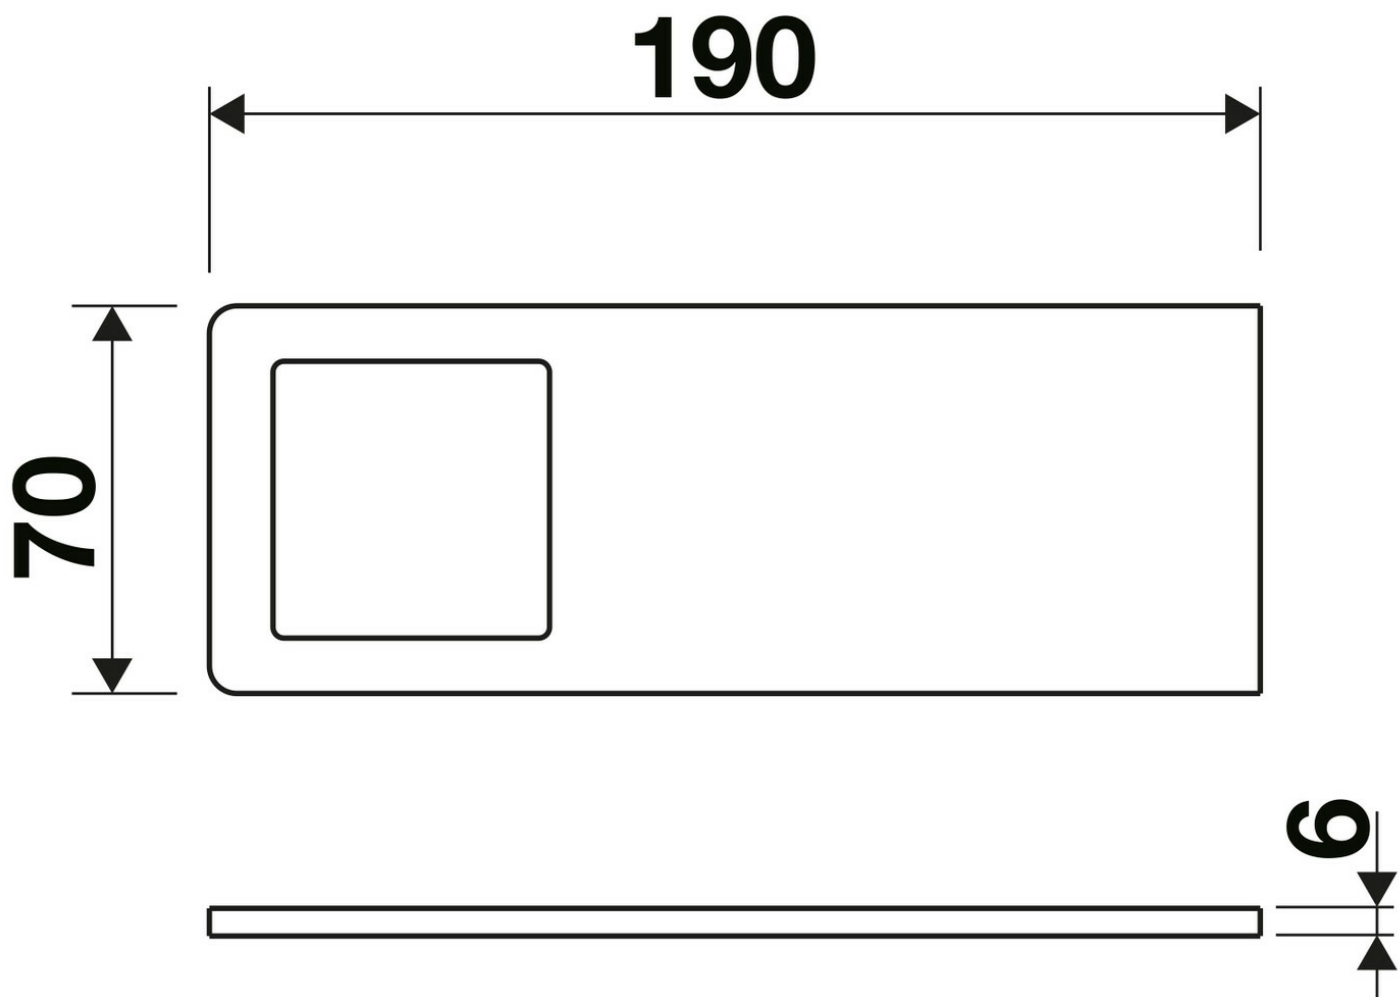

Luma Doré

AC013C18S01

Spot LED 4,8W à poser sans interrupteur coloris Doré

Spot LED dimmable, extra-plat, avec intensité réglable. Possibilité de changer la température d'éclairage à l'aide du bouton au dos, de 3000 à 5000 Kelvin. Système d'installation facile et invisible par plaque aimantée. Pour connaître les compatibilités avec nos convertisseurs, merci de vous référer au document en bas de cette page.

Spécifications techniques

Matériau & Coloris

Matériau Aluminium

Couleur Doré

Dimensions & Poids

Longueur (en mm)	190
Largeur (en mm)	70
Épaisseur (en mm)	6
Longueur câble (en mm)	2500

Informations complémentaires

Installation	À poser
Source lumineuse	Leds
Type lumière	Du jour / chaude

Tension (volt)	24
Puissance (watt)	4.8
Efficience (lm/W)	62.5
Température Kelvin (°K)	3000-4000-5000
Classe de protection	3
Indice de protection	IP20
Fixations	Vis incluses
Code EAN	3537390672625
Nouveautés	Oui