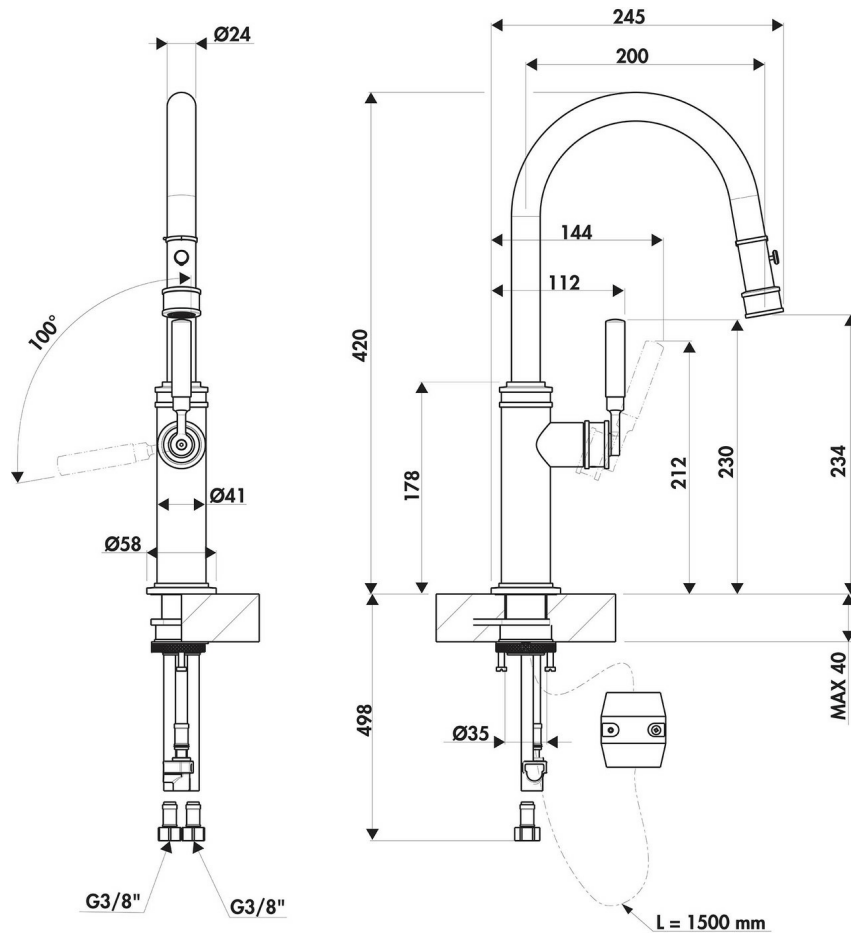

RC108C18K01

RC108C18K01

Mitigeur de cuisine Luisina, bec pivotant doré clair avec douchette extractible double jet

Mitigeur avec cartouche céramique, débit à 5L/mn à 3 bars. Flexibles fixes. Mousseur Néoperl éco inclus.

Scannez-moi pour retrouver la fiche produit !

Spécifications techniques

Matériau & Coloris

Matériau	Laiton
Couleur	Inox doré

Dimensions & Poids

Hauteur (en mm)	420
Hauteur sous bec (en mm)	230
Longueur de bec (en mm)	200
Diamètre base (en mm)	58
Perçage (en mm)	35
Poids net (en kg)	3

Informations complémentaires

Type de modèle	Mitigeur
----------------	----------

Type de bec	Bec pivotant
Douchette	Douchette extractible double jet
Mécanisme	Cartouche à disque céramique
Raccordement	Flexible 3/8
Degré de rotation (°)	180
Débit à 3 bars(L/mn)	5
Norme	ACS
Nouveautés	Oui
Code EAN	3537390724294