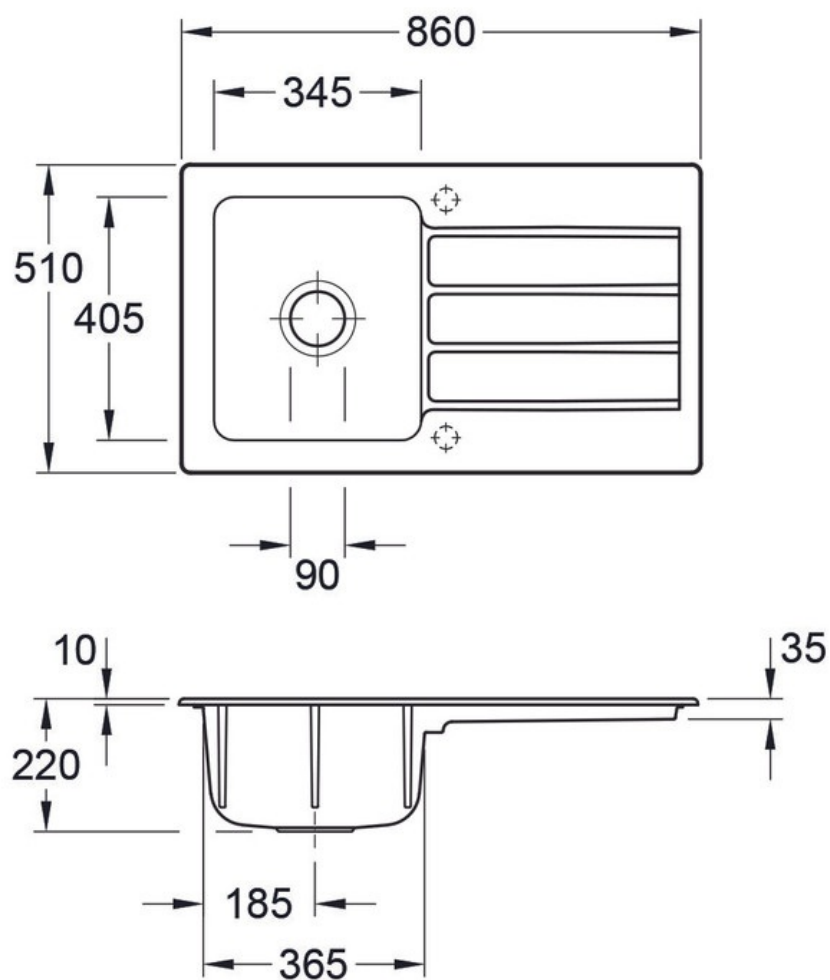

# Architectura Ebony

EV3350 12 33

Diamètre de perçage pour la manette de vidage : 35 mm. Evier à encastrer Luisiceram avec vidage automatique chromé. Deux perçages présents pour emplacement robinetterie et manette de vidage.

## Spécifications techniques

### Dimensions & Poids

Largeur (en mm)	860
Profondeur (en mm)	510
Dimension mini sous-évier (en mm)	500
Largeur encastrement (en mm)	830
Profondeur encastrement (en mm)	480
Largeur cuve (en mm)	345
Profondeur cuve (en mm)	405
Hauteur cuve (en mm)	220
Diamètre bonde cuve (en mm)	90
Poids net (en kg)	22.56

## 📄 Informations complémentaires

Type d'évier	À encastrer
Nombre de bacs	1 bac
Type vidage	Automatique chromé
Trop plein	Oui
Montage robinetterie sur évier	Oui
Positionnement égouttoir	Réversible
Nombre d'égouttoirs	1
Norme	EN13310
Code EAN	4062373904565
Marque	Villeroy & Boch