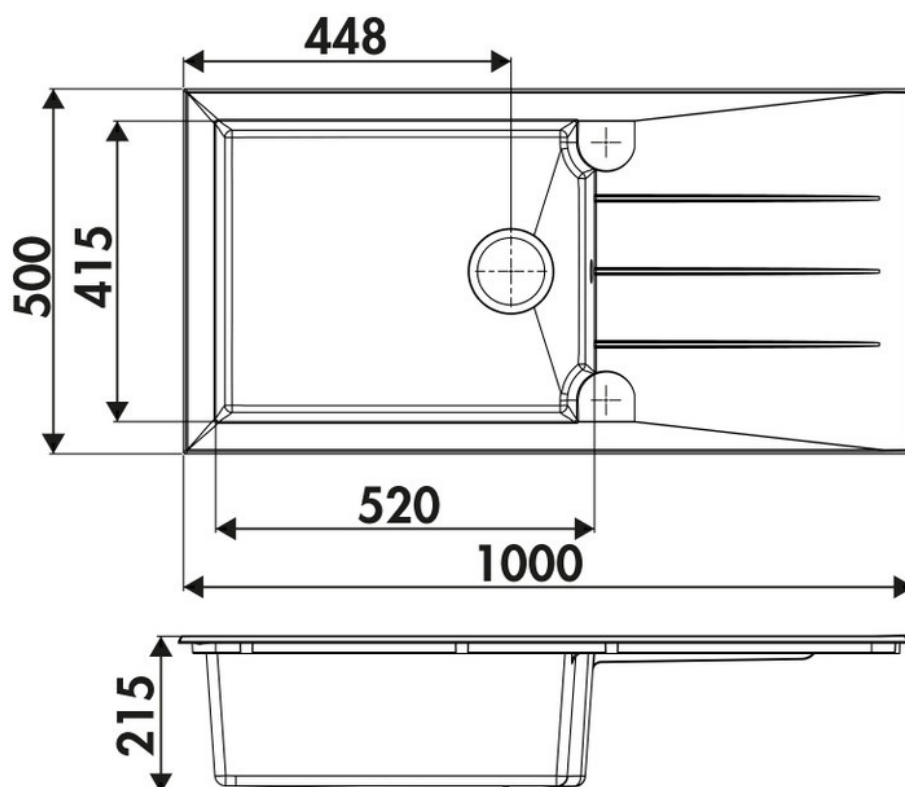

Slam Blanc

EV186 006

Diamètre de perçage pour la manette de vidage : 35 mm. Evier à encastrer Naturalite avec vidage manuel gain de place.

Scannez-moi pour retrouver la fiche produit !

Spécifications techniques

Matériau & Coloris

Matériau	Naturalite
Couleur	Blanc
Couleur évier	Blanc

Dimensions & Poids

Largeur (en mm)	1000
Profondeur (en mm)	500
Dimension mini sous-évier (en mm)	600
Largeur encastrement (en mm)	980
Profondeur encastrement (en mm)	480
Largeur cuve (en mm)	520
Profondeur cuve (en mm)	415
Hauteur cuve (en mm)	215
Diamètre bonde cuve (en mm)	90
Rayon angle (en mm)	10

Informations complémentaires

Type d'évier	À encastrer
Nombre de bacs	1 grand bac
Type vidage	Manuel gain de place
Trop plein	Oui
Montage robinetterie sur évier	Oui
Positionnement égouttoir	Réversible
Nombre trous prépercés par côté	1
Nombre d'égouttoirs	1
Norme	EN13310
Code EAN	3537390193694
Marque	Luisina