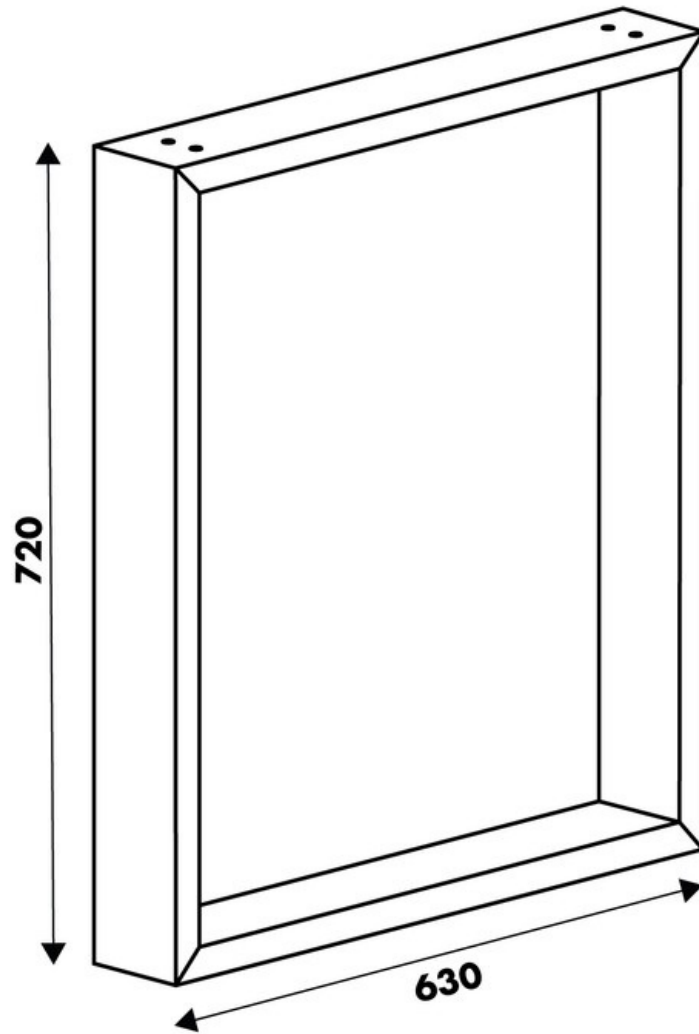

Pied Stef Aluminium hauteur table 720 mm

36163

Merci de noter qu'après validation de votre commande, ce produit configurable et sur commande ne peut être annulé ou modifié.

Scannez-moi pour
retrouver la fiche produit !

Spécifications techniques

Matériau & Coloris

Matériau	Acier
Couleur	Aluminium

Dimensions & Poids

Largeur (en mm)	630
Hauteur (en mm)	720
Dimension pied (en mm)	25 x 84
Poids net (en kg)	5.39

Informations complémentaires

Forme	Rectangulaire
Charge supportée par pied (en kg)	80
Fixations	Vis (non incluses)

luisina
DESIGN

La Boisinière - 35530 Servon-sur-Vilaine

Tél : 02 99 00 24 24

SIRET 31828963400038 - RCS Rennes B 318 289 634 - TVA FR41318289634

SCD LUISINA © 1989-2024