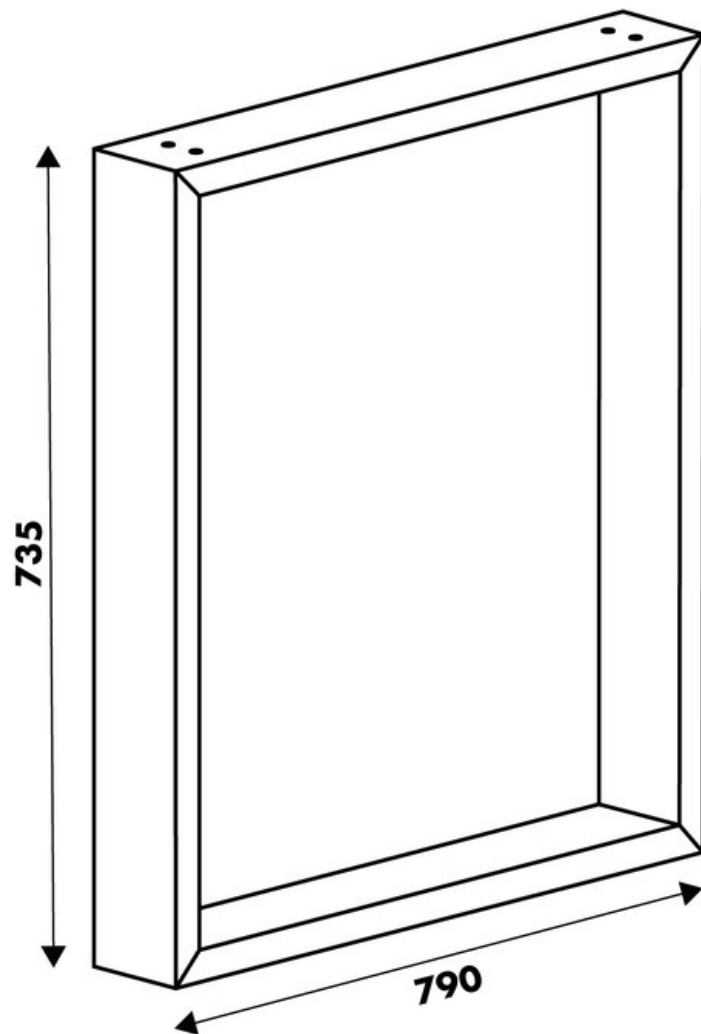

Pied Stef Noir hauteur table 735 mm

36024

Merci de noter qu'après validation de votre commande, ce produit configurable et sur commande ne peut être annulé ou modifié.

Scannez-moi pour retrouver la fiche produit !

Spécifications techniques

Matériau & Coloris

Matériau	Acier
Couleur	Noir

Dimensions & Poids

Largeur (en mm)	790
Hauteur (en mm)	735
Dimension pied (en mm)	25 x 84
Poids net (en kg)	5.7

Informations complémentaires

Forme	Rectangulaire
Charge supportée par pied (en kg)	80
Fixations	Vis (non incluses)
Code EAN	8431563360249

luisina
DESIGN

La Boisinière - 35530 Servon-sur-Vilaine

Tél : 02 99 00 24 24

SIRET 31828963400038 - RCS Rennes B 318 289 634 - TVA FR41318289634