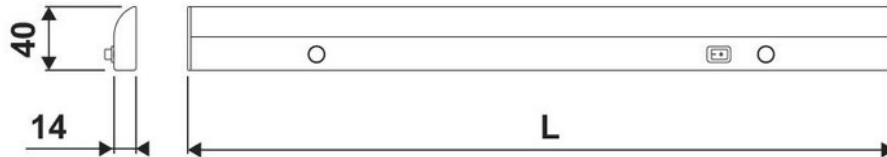

Scannez-moi pour
retrouver la fiche produit !

Spécifications techniques

Matériau & Coloris

Couleur Aluminium

Dimensions & Poids

Longueur (en mm) 600

Largeur (en mm) 40

Epaisseur (en mm) 14

Longueur câble (en mm) 2000

Poids net (en kg) 0.29

Informations complémentaires

Installation À poser

Source lumineuse Leds

Type lumière Du jour

Tension (volt) 230

Puissance (watt) 10

Efficiéce (lm/W)	75
Température Kelvin (°K)	3900
Classe de protection	3
Indice de protection	IP20
Fixations	Vis incluses
Code EAN	3537390403946

luisina
DESIGN

La Boisinière - 35530 Servon-sur-Vilaine

Tél : 02 99 00 24 24