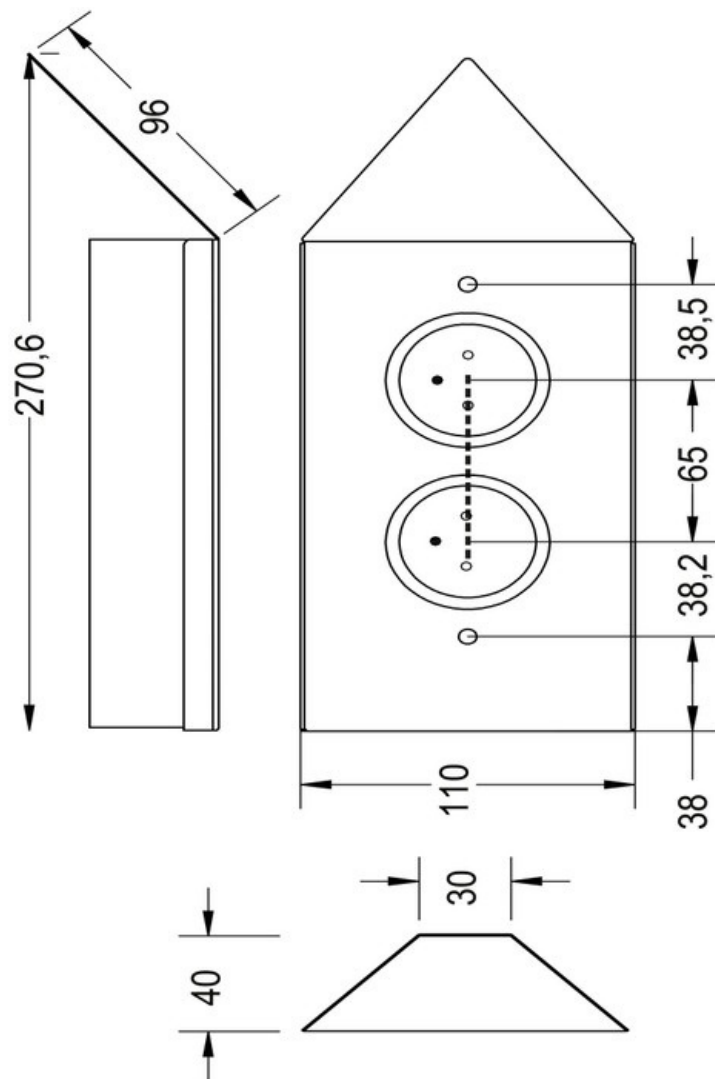

Triollo Inox brossé

ZEN 32P 075

Scannez-moi pour
retrouver la fiche produit !

Spécifications techniques

Matériau & Coloris

Couleur Inox brossé

Dimensions & Poids

Largeur (en mm)	110
Profondeur (en mm)	40
Hauteur (en mm)	270.6
Longueur câble (en mm)	1000
Poids net (en kg)	0.66

Informations complémentaires

Installation	À poser
Nombre de prises	2
Tension (volt)	230
Intensité (A)	16
Classe de protection	1
Fixations	Vis incluses
Code EAN	3537390375007

luisina
DESIGN

La Boisinière - 35530 Servon-sur-Vilaine