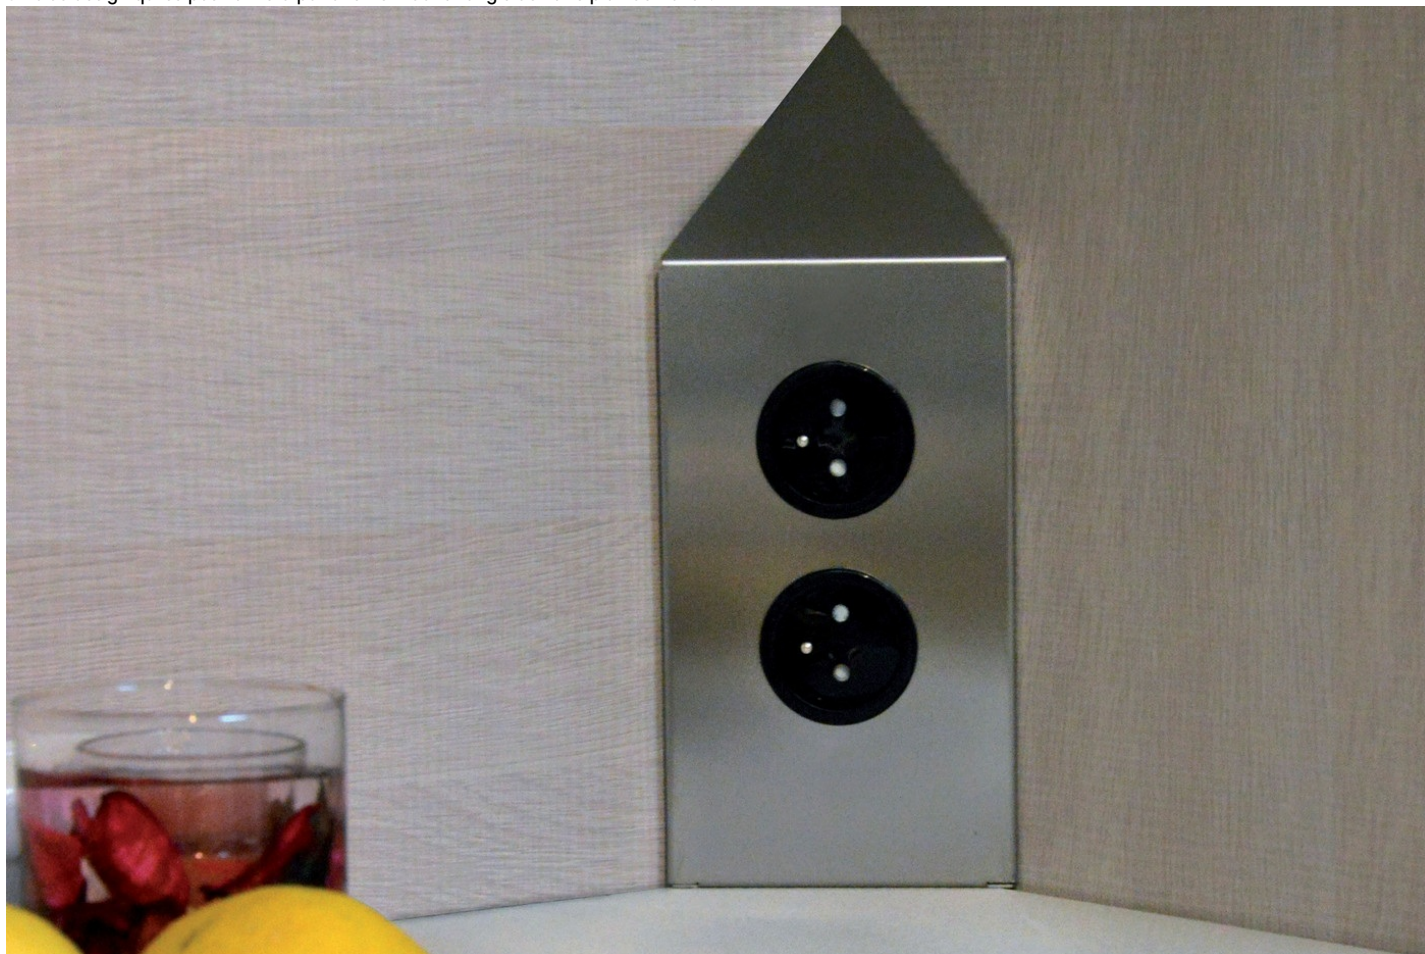

Triollo Inox brossé

ZEN 32P 075

Bloc prise d'angle coloris Inox brossé 2 prises

Un bloc design qui se positionnera parfaitement dans l'angle de votre plan de travail.

Spécifications techniques

Matériau & Coloris

Couleur Inox brossé

Dimensions & Poids

Largeur (en mm)	110
Profondeur (en mm)	40
Hauteur (en mm)	270.6
Longueur câble (en mm)	1000
Poids net (en kg)	0.66

Informations complémentaires

Installation	À poser
Nombre de prises	2
Tension (volt)	230
Intensité (A)	16
Classe de protection	I
Fixations	Vis incluses
Code EAN	3537390375007