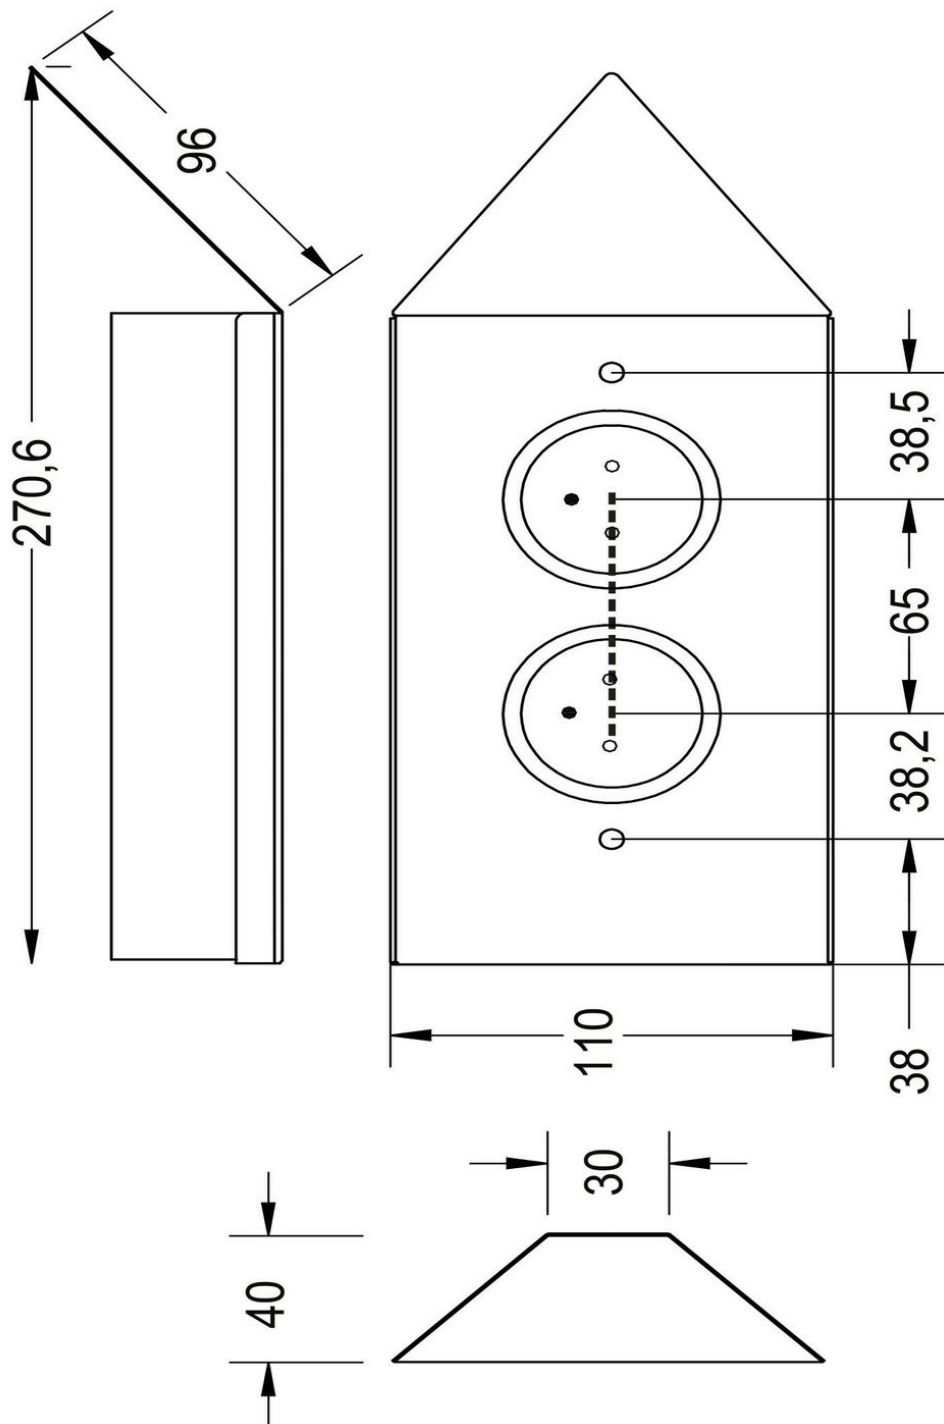

Triollo Inox brossé

ZEN 32P 075

Bloc prise d'angle coloris Inox brossé 2 prises

Un bloc design qui se positionnera parfaitement dans l'angle de votre plan de travail.

Spécifications techniques

Matériau & Coloris

Couleur Inox brossé

Dimensions & Poids

Largeur (en mm)	110
Profondeur (en mm)	40
Hauteur (en mm)	270.6
Longueur câble (en mm)	1000
Poids net (en kg)	0.66

Informations complémentaires

Installation	À poser
Nombre de prises	2
Tension (volt)	230
Intensité (A)	16
Classe de protection	I
Fixations	Vis incluses
Code EAN	3537390375007