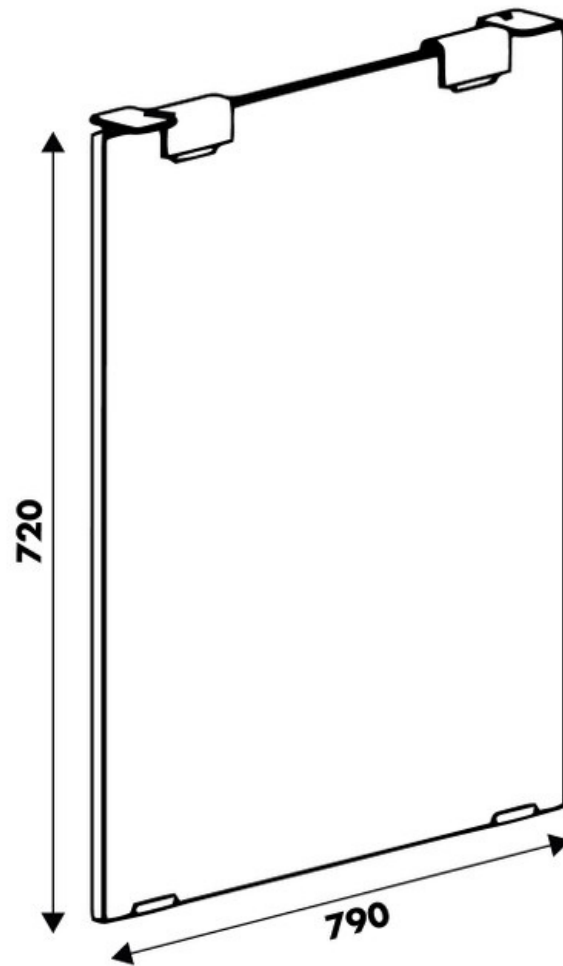

Pied Colas verre hauteur table 720 mm

35968

Merci de noter qu'après validation de votre commande, ce produit configurable et sur commande ne peut être annulé ou modifié.

Scannez-moi pour
retrouver la fiche produit !

Spécifications techniques

Matériau & Coloris

Matériau	Verre
Couleur	Transparent

Dimensions & Poids

Largeur (en mm)	790
Hauteur (en mm)	720
Poids net (en kg)	24

Informations complémentaires

Forme	Rectangulaire
Solidité	Verre trempé de 15 mm d'épaisseur
Fixations	Acier epoxy graphite avec vis (non incluses)
Code EAN	8431563359687