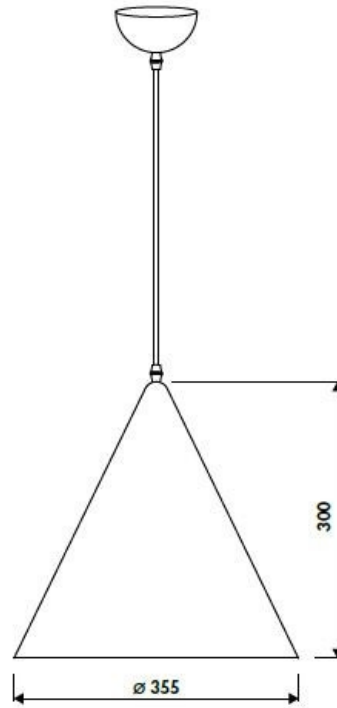

Livia Noir

ZE0182079

Suspension en métal. Dimension plafonnier : Ø100 mm.

Scannez-moi pour
retrouver la fiche produit !

Spécifications techniques

Matériau & Coloris

Matériau	Aluminium
Couleur	Noir

Dimensions & Poids

Longueur (en mm)	Ø355
Hauteur (en mm)	300
Longueur câble (en mm)	1200
Dimensions base (en mm)	100

Informations complémentaires

Tension (volt)	220
Classe de protection	2
Fixations	Vis
Code EAN	3537390560168