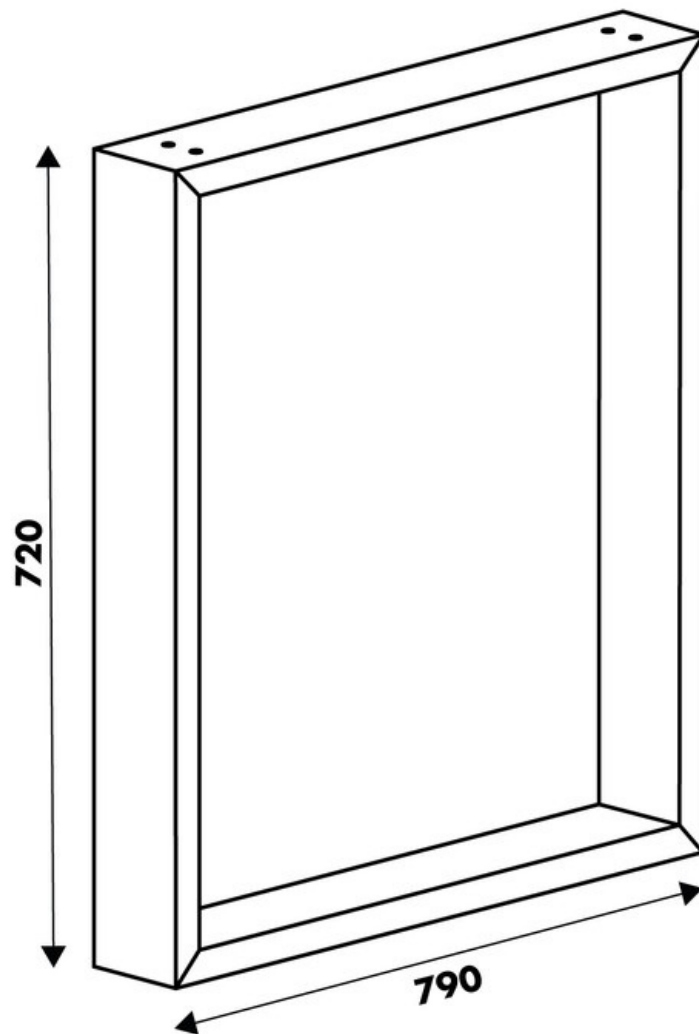

Pied Stef Taupe

hauteur table 720 mm

010532

Merci de noter qu'après validation de votre commande, ce produit configurable et sur commande ne peut être annulé ou modifié.

Scannez-moi pour retrouver la fiche produit !

Spécifications techniques

Matériau & Coloris

Matériau	Acier
Couleur	Taupe

Dimensions & Poids

Largeur (en mm)	790
Hauteur (en mm)	720
Dimension pied (en mm)	25 x 84

Informations complémentaires

Forme	Rectangulaire
Charge supportée par pied (en kg)	80
Fixations	Vis (non incluses)

luisina
DESIGN

La Boisinière - 35530 Servon-sur-Vilaine

Tél : 02 99 00 24 24

SIRET 31828963400038 - RCS Rennes B 318 289 634 - TVA FR41318289634

SCD LUISINA © 1989-2024