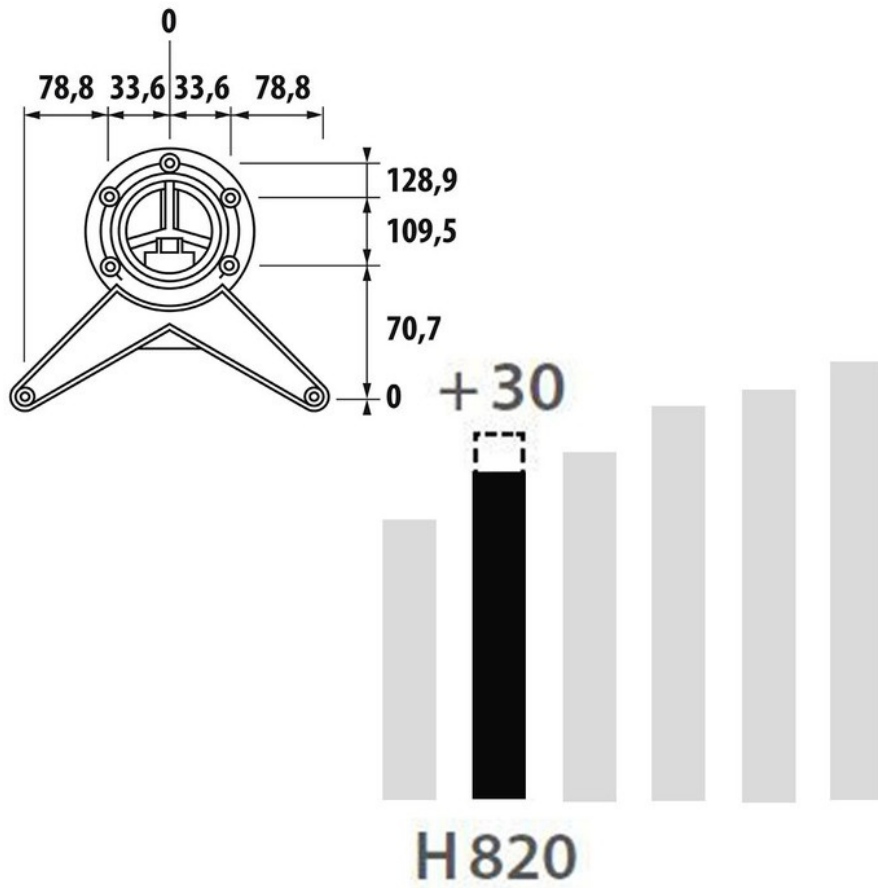

Pied rond basique

Aspect inox 820 mm

ZDN PR608 057

Interface d'assemblage Oversized Delta7 en alliage de zinc, aluminium et cuivre. Clé BTR fournie pour le montage.

Scannez-moi pour
retrouver la fiche produit !

Spécifications techniques

Matériau & Coloris

Matériau	Acier
Couleur	Inox

Dimensions & Poids

Hauteur (en mm)	820
Réhausse par verrin (en mm)	0 /+ 30
Dimension pied (en mm)	Ø60
Poids net (en kg)	1.66

Informations complémentaires

Forme	Rond
Solidité	Vérin en ABS 1ère fusion
Fixations	Vis incluses
Code EAN	3537390317328

luisina
DESIGN

La Boisinière - 35530 Servon-sur-Vilaine

Tél : 02 99 00 24 24

SIRET 31828963400038 - RCS Rennes B 318 289 634 - TVA FR41318289634

SCD LUISINA © 1989-2024