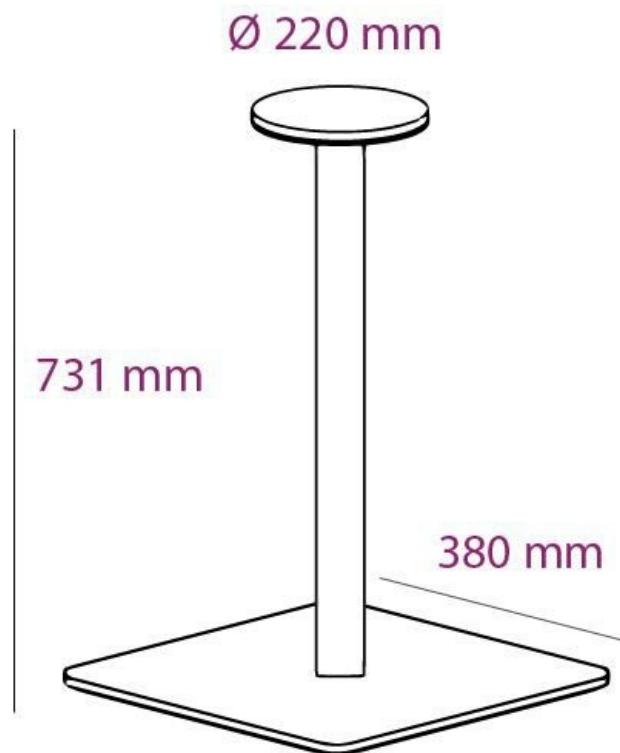

Pied Geny Carré Alu

731 mm

ZPT100005

Pied préconisé pour plateau de Ø700 mm ou Ø800 mm.

Scannez-moi pour
retrouver la fiche produit !

Spécifications techniques

Matériau & Coloris

Matériau	Acier
Couleur	Aluminium

Dimensions & Poids

Hauteur (en mm)	731
Dimension pied (en mm)	80 x 80
Dimension embase (en mm)	380 x 380
Dimension platine (en mm)	Ø220
Poids net (en kg)	16.65

Informations complémentaires

Forme	Carré
Charge supportée par pied (en kg)	100
Code EAN	3537390398068