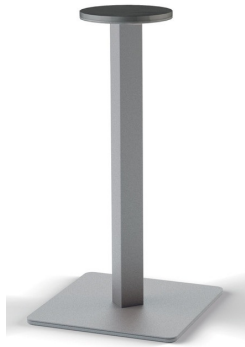

Pied Geny Carré Alu

731 mm

ZPT100005

Pied préconisé pour plateau de Ø700 mm ou Ø800 mm.

Scannez-moi pour
retrouver la fiche produit !

Spécifications techniques

Matériau & Coloris

Matériau	Acier
Couleur	Aluminium

Dimensions & Poids

Hauteur (en mm)	731
Dimension pied (en mm)	80 x 80
Dimension embase (en mm)	380 x 380
Dimension platine (en mm)	Ø220
Poids net (en kg)	16.65

Informations complémentaires

Forme	Carré
Charge supportée par pied (en kg)	100
Code EAN	3537390398068