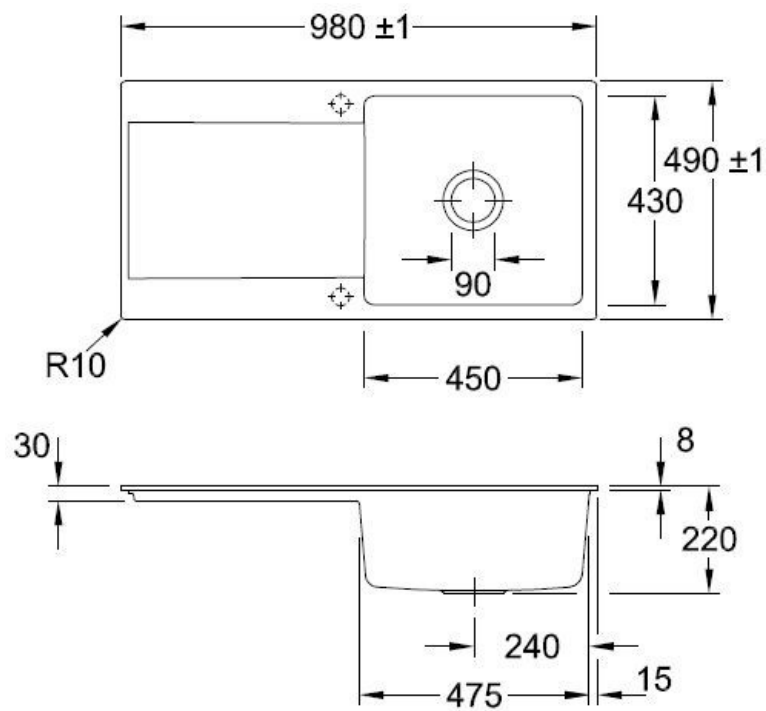

📏 Matériau & Coloris

Matériau	Luisiceram
Couleur	Gris
Couleur évier	Fossil

📏 Dimensions & Poids

Largeur (en mm)	980
Profondeur (en mm)	490
Dimension mini sous-évier (en mm)	600
Largeur cuve (en mm)	450
Profondeur cuve (en mm)	430
Hauteur cuve (en mm)	220
Diamètre bonde cuve (en mm)	90
Poids net (en kg)	27.75

Montage robinetterie sur évier

Oui

Positionnement égouttoir

Réversible

Nombre trous prépercés par côté

2

Nombre d'égouttoirs

1

Norme

EN13310

Code EAN

3537390452487

Marque

Villeroy & Boch

luisina
DESIGN

La Boisinière - 35530 Servon-sur-Vilaine