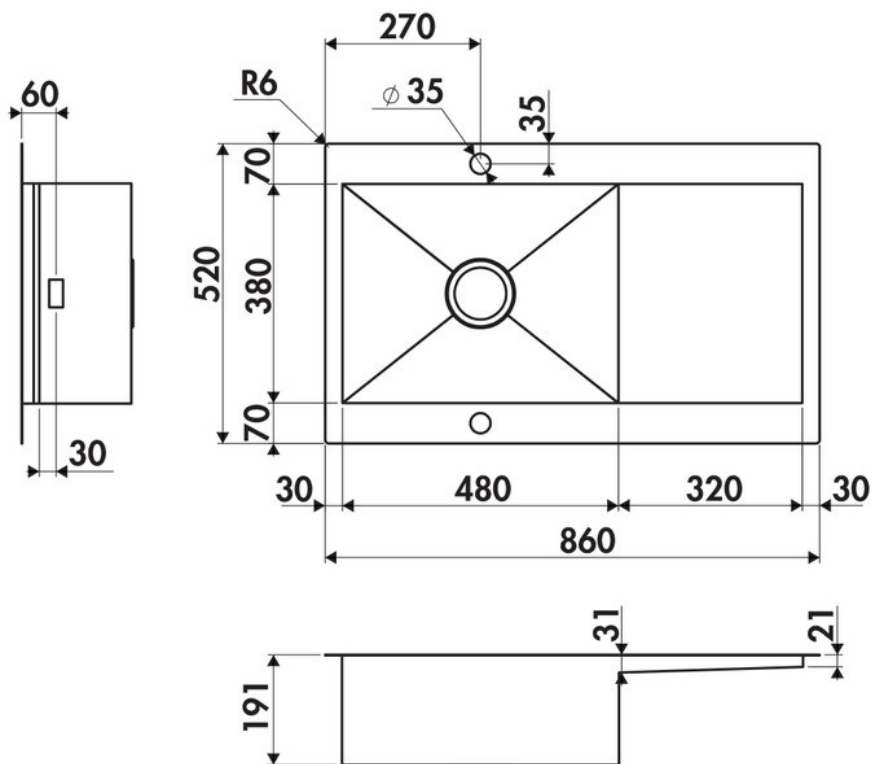

Adagio Plus Inox lisse

EV5604IL

Évier à encastrer Luisina 1 bac, 1 égouttoir coloris Inox lisse

Diamètre de perçage pour la manette de vidage : 35 mm. Évier à encastrer Luisinox avec vidage automatique chromé.

Scannez-moi pour retrouver la fiche produit !

Spécifications techniques

Matériau & Coloris

Matériau	Luisinox
Couleur	Inox lisse
Couleur évier	Inox lisse

Dimensions & Poids

Largeur (en mm)	860
Profondeur (en mm)	520
Dimension mini sous-évier (en mm)	600
Largeur encastrement (en mm)	840
Profondeur encastrement (en mm)	500
Largeur cuve (en mm)	480
Profondeur cuve (en mm)	380
Hauteur cuve (en mm)	191
Diamètre bonde cuve (en mm)	90

i Informations complémentaires

Type d'évier	À encastrer
Nombre de bacs	1 bac
Type vidage	Automatique chromé
Trop plein	Oui
Montage robinetterie sur évier	Oui
Positionnement égouttoir	Réversible
Nombre trous prépercés par côté	1
Nombre d'égouttoirs	1
Norme	EN13310
Code EAN	3537390604428
Nouveautés	Oui
Marque	Luisina