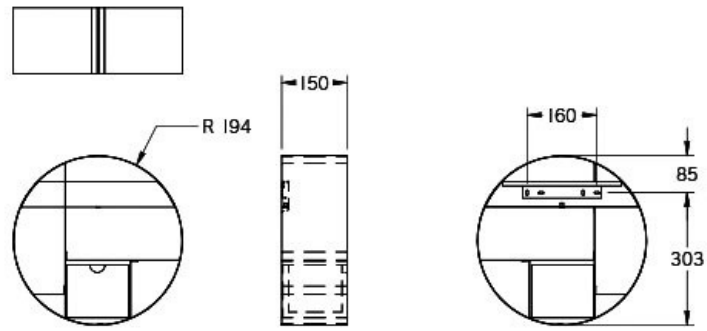

Etagère Hook

ZC0101009

Etagère Hook 390 mm coloris Noir

Une solution astucieuse de rangement pour les accessoires. Cette étagère murale ronde est disponible en version 100% métal et en version avec un tiroir en hêtre.

Scannez-moi pour
retrouver la fiche produit !

Spécifications techniques

Matériau & Coloris

Matériau	Acier
Couleur	Noir

Dimensions & Poids

Largeur (en mm)	390
Profondeur (en mm)	150
Hauteur (en mm)	390
Poids net (en kg)	4.3

Informations complémentaires

Charge maxi (en kg)	10
Fixations	Vis incluses
Code EAN	3537390609584
Nouveautés	Oui

luisina
DESIGN

La Boisinière - 35530 Servon-sur-Vilaine

Tél : 02 99 00 24 24

SIRET 31828963400038 - RCS Rennes B 318 289 634 - TVA FR41318289634