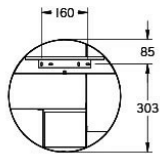

Fixations

Vis incluses

Code EAN

3537390609584

Nouveautés

Oui