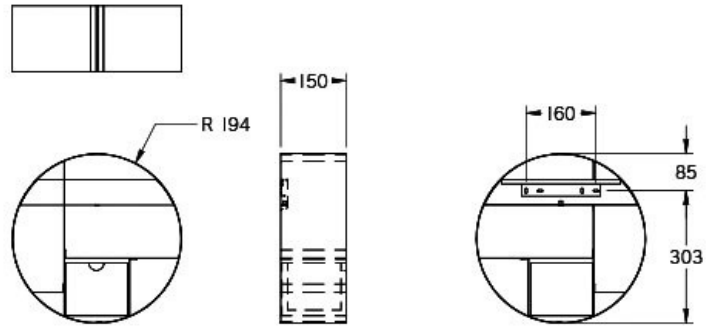

Spécifications techniques

Matériau & Coloris

Matériau	Acier
Couleur	Noir

Dimensions & Poids

Largeur (en mm)	390
Profondeur (en mm)	150
Hauteur (en mm)	390
Poids net (en kg)	4.3

Informations complémentaires

Charge maxi (en kg)	10
Fixations	Vis incluses
Code EAN	3537390609584
Nouveautés	Oui

luisina
DESIGN

La Boisinière - 35530 Servon-sur-Vilaine

Tél : 02 99 00 24 24

SIRET 31828963400038 - RCS Rennes B 318 289 634 - TVA FR41318289634