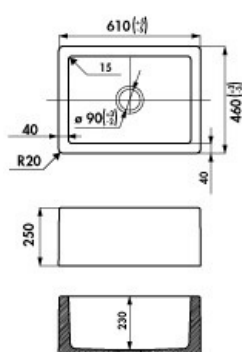

Type d'évier	À poser
Nombre de bacs	1 bac
Type vidage	Manuel chromé
Trop plein	Non
Montage robinetterie sur évier	Non
Norme	EN13310
Code EAN	3537390307237
Marque	Chambord

luisina
DESIGN

La Boisinière - 35530 Servon-sur-Vilaine

Tél : 02 99 00 24 24

SIRET 31828963400038 - RCS Rennes B 318 289 634 - TVA FR41318289634

SCD LUISINA © 1989-2024