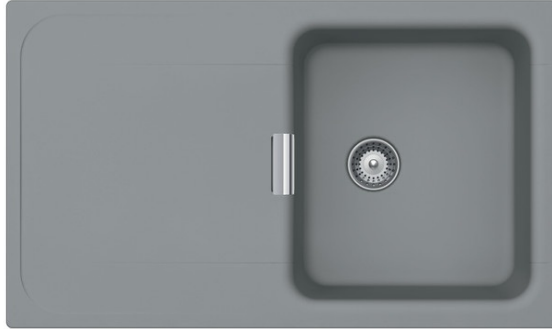

Wave Gris Perle

EV8901 070

Évier à encastrer Luisidiam avec vidage manuel chromé. Installation possible en sous-plan avec le kit de fixation AEFIX630168.

Scannez-moi pour retrouver la fiche produit !

Spécifications techniques

Matériau & Coloris

Matériau	Luisidiam
Couleur	Gris
Couleur évier	Gris Perle

Dimensions & Poids

Largeur (en mm)	860
Profondeur (en mm)	510
Dimension mini sous-évier (en mm)	500
Largeur encastrement (en mm)	840
Profondeur encastrement (en mm)	480
Largeur cuve (en mm)	372
Profondeur cuve (en mm)	424
Hauteur cuve (en mm)	200
Diamètre bonde cuve (en mm)	84
Rayon angle (en mm)	10

i Informations complémentaires

Type d'évier	À encastrer
Nombre de bacs	1 bac
Type vidage	Manuel chromé
Trop plein	Oui
Montage robinetterie sur évier	Oui
Positionnement égouttoir	Réversible
Nombre trous prépercés par côté	1
Nombre d'égouttoirs	1
Norme	EN13310
Code EAN	3537390431130
Marque	Schock