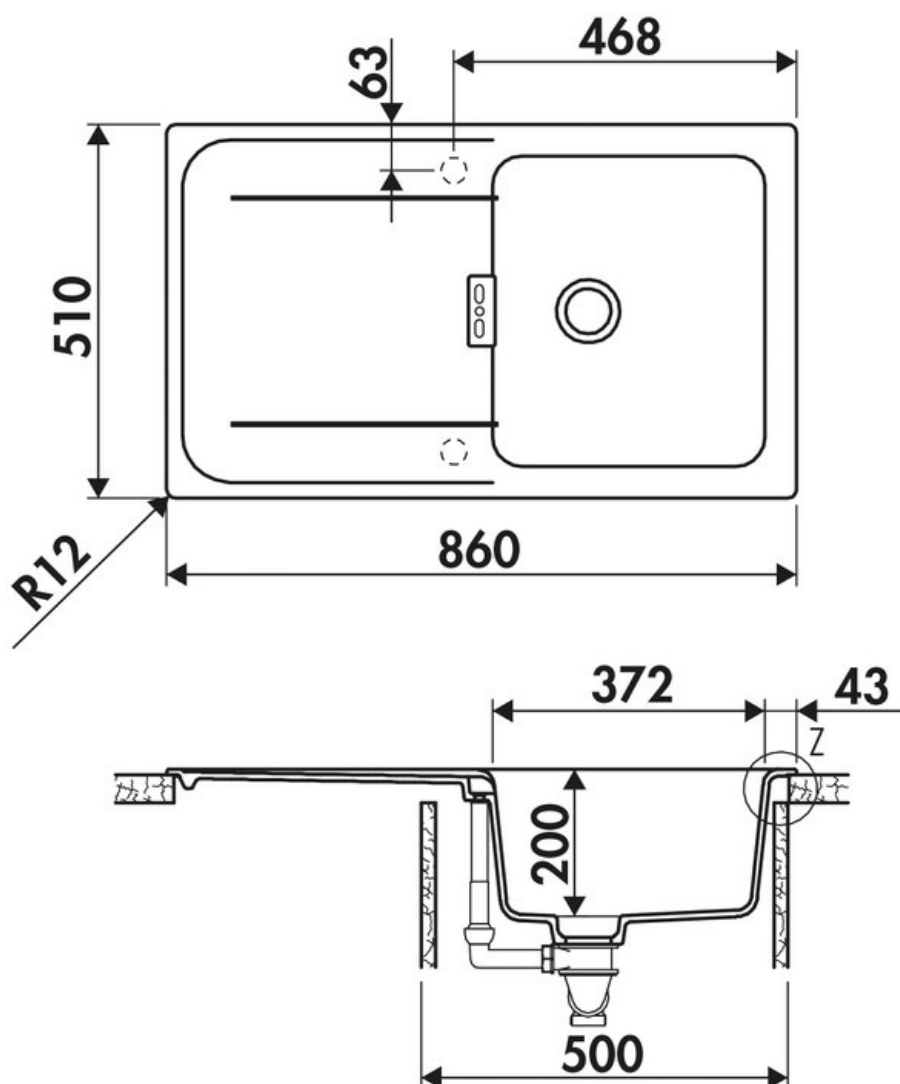

Wave Gris Perle

EV8901 070

Évier à encastrer Luisidiam avec vidage manuel chromé. Installation possible en sous-plan avec le kit de fixation AEFIX630168.

Scannez-moi pour retrouver la fiche produit !

Spécifications techniques

Matériau & Coloris

Matériau	Luisidiam
Couleur	Gris
Couleur évier	Gris Perle

Dimensions & Poids

Largeur (en mm)	860
Profondeur (en mm)	510
Dimension mini sous-évier (en mm)	500
Largeur encastrement (en mm)	840
Profondeur encastrement (en mm)	480
Largeur cuve (en mm)	372
Profondeur cuve (en mm)	424
Hauteur cuve (en mm)	200
Diamètre bonde cuve (en mm)	84
Rayon angle (en mm)	10

i Informations complémentaires

Type d'évier	À encastrer
Nombre de bacs	1 bac
Type vidage	Manuel chromé
Trop plein	Oui
Montage robinetterie sur évier	Oui
Positionnement égouttoir	Réversible
Nombre trous prépercés par côté	1
Nombre d'égouttoirs	1
Norme	EN13310
Code EAN	3537390431130
Marque	Schock