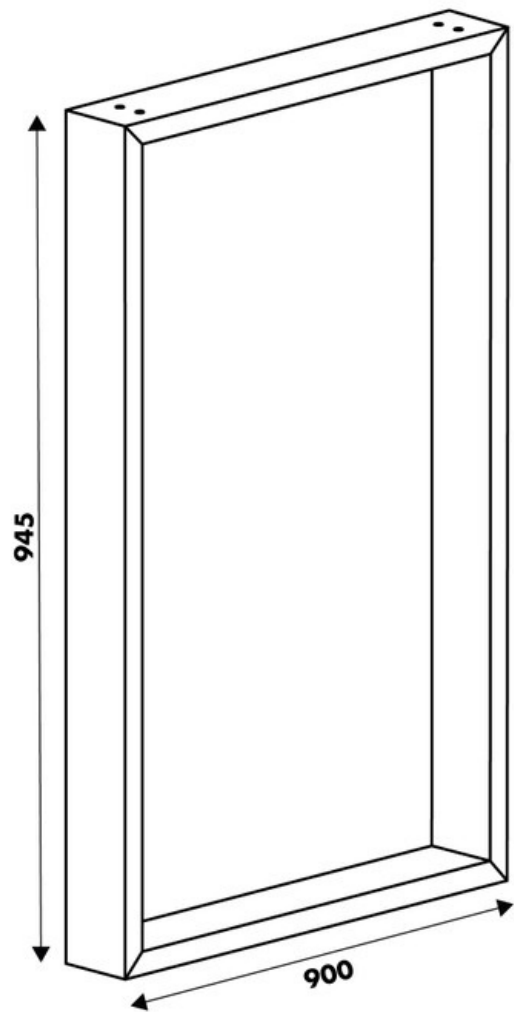

Pied Stef Aluminium hauteur plan 945 mm

25110

Merci de noter qu'après validation de votre commande, ce produit configurable et sur commande ne peut être annulé ou modifié.

Scannez-moi pour
retrouver la fiche produit !

Spécifications techniques

Matériau & Coloris

Matériau	Acier
Couleur	Aluminium

Dimensions & Poids

Largeur (en mm)	900
Hauteur (en mm)	945
Dimension pied (en mm)	25 x 84

Informations complémentaires

Forme	Rectangulaire
Charge supportée par pied (en kg)	80
Fixations	Vis (non incluses)