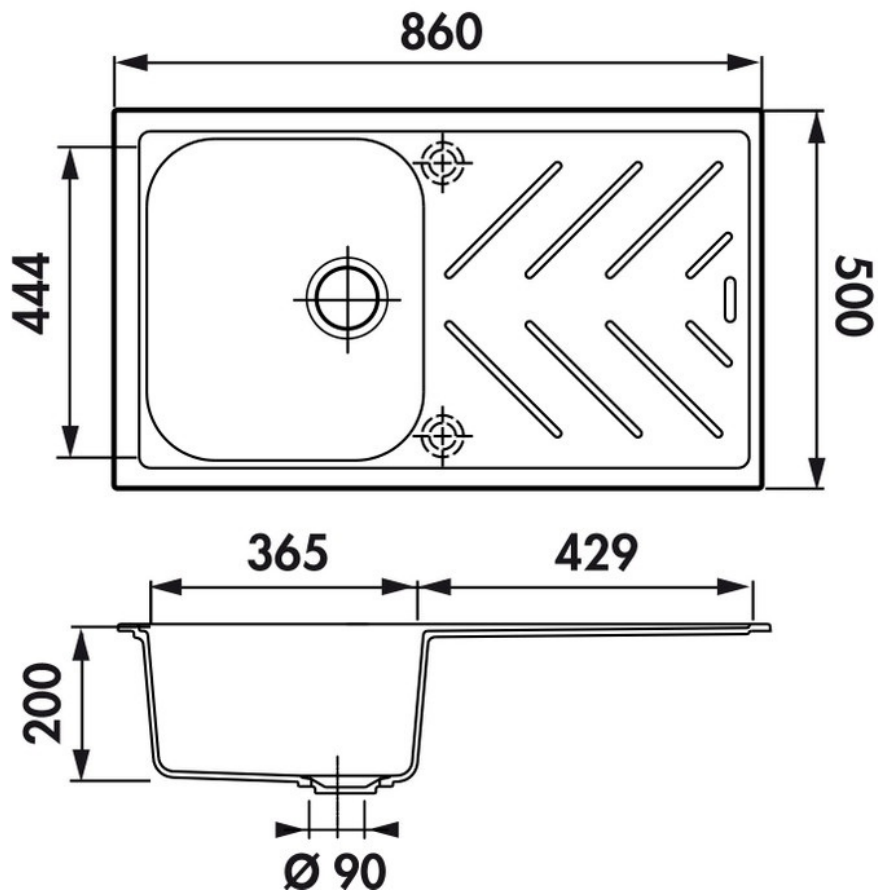

Arpège Champagne

EV3501 630

Évier à encastrer Luisigranit avec vidage manuel gain de place.

Scannez-moi pour
retrouver la fiche produit !

Spécifications techniques

📏 Matériau & Coloris

Matériau	Luisigranit
Couleur	Beige
Couleur évier	Champagne

📏 Dimensions & Poids

Largeur (en mm)	860
Profondeur (en mm)	500
Dimension mini sous-évier (en mm)	500
Largeur encastrement (en mm)	840
Profondeur encastrement (en mm)	480
Largeur cuve (en mm)	365
Profondeur cuve (en mm)	424
Hauteur cuve (en mm)	200
Diamètre bonde cuve (en mm)	90
Poids net (en kg)	11.84

📄 Informations complémentaires

Type d'évier	À encastrer
Nombre de bacs	1 bac
Type vidage	Manuel gain de place
Trop plein	Oui
Montage robinetterie sur évier	Oui
Positionnement égouttoir	Réversible
Nombre trous prépercés par côté	1
Nombre d'égouttoirs	1
Norme	EN13310
Code EAN	3537390307732
Marque	Luisina