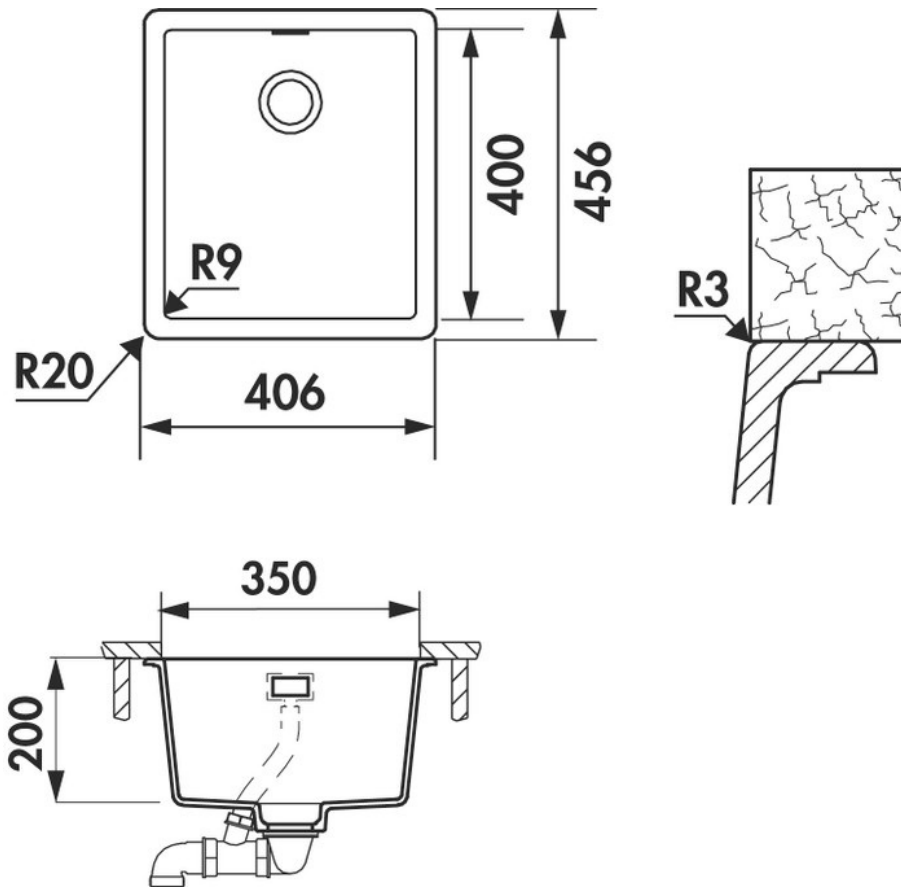

## Spécifications techniques

### Dimensions & Poids

Largeur (en mm)	406
Profondeur (en mm)	456
Dimension mini sous-évier (en mm)	450
Largeur encastrement (en mm)	350
Profondeur encastrement (en mm)	400
Largeur cuve (en mm)	350
Profondeur cuve (en mm)	400
Hauteur cuve (en mm)	200
Diamètre bonde cuve (en mm)	84

Rayon angle (en mm)	9
Poids net (en kg)	7.9
<b>📄 Informations complémentaires</b>	
Type de cuve	Sous-plan
Nombre de bacs	1 bac
Type vidage	Manuel Perfect Drain
Trop plein	Oui
Montage robinetterie sur évier	Non
Norme	EN13310
Code EAN	3537390386058
Marque	Schock