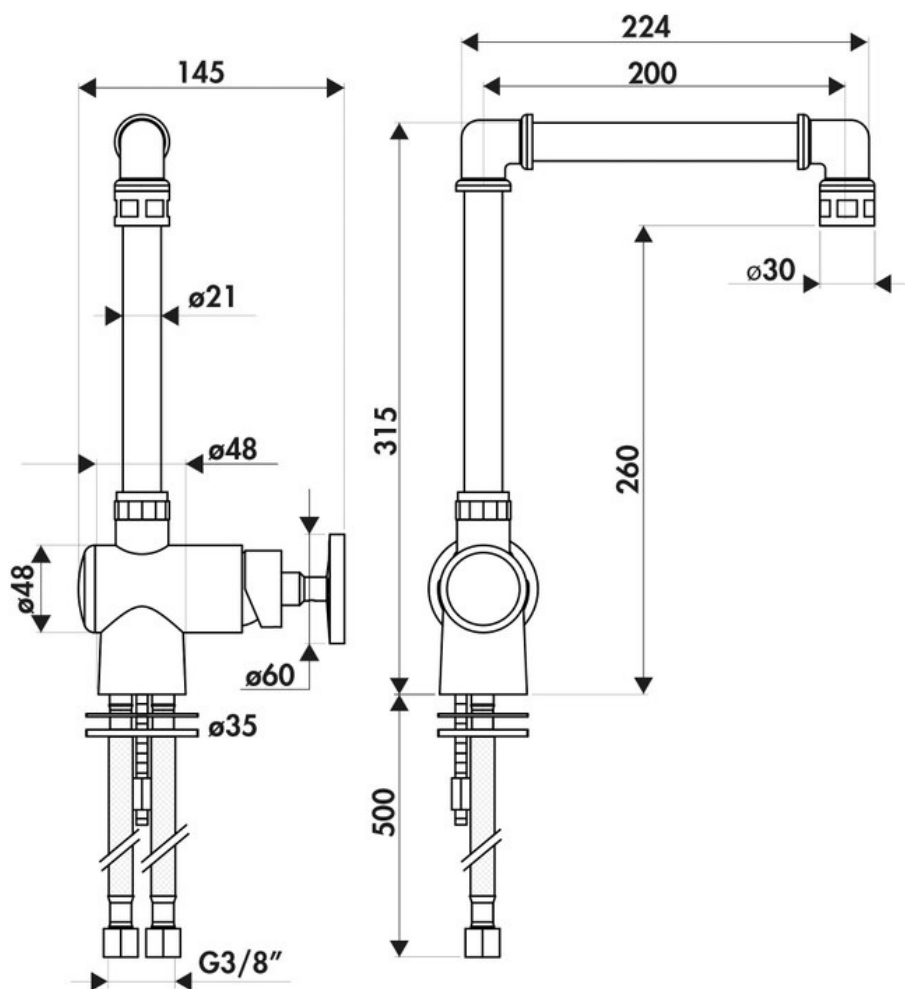

Degré de rotation (°)

360

Débit à 3 bars(L/mn)

9

Norme

ACS

Code EAN

3537390464800

luisina
DESIGN

La Boisinière - 35530 Servon-sur-Vilaine

Tél : 02 99 00 24 24

SIRET 31828963400038 - RCS Rennes B 318 289 634 - TVA FR41318289634

SCD LUISINA © 1989-2024