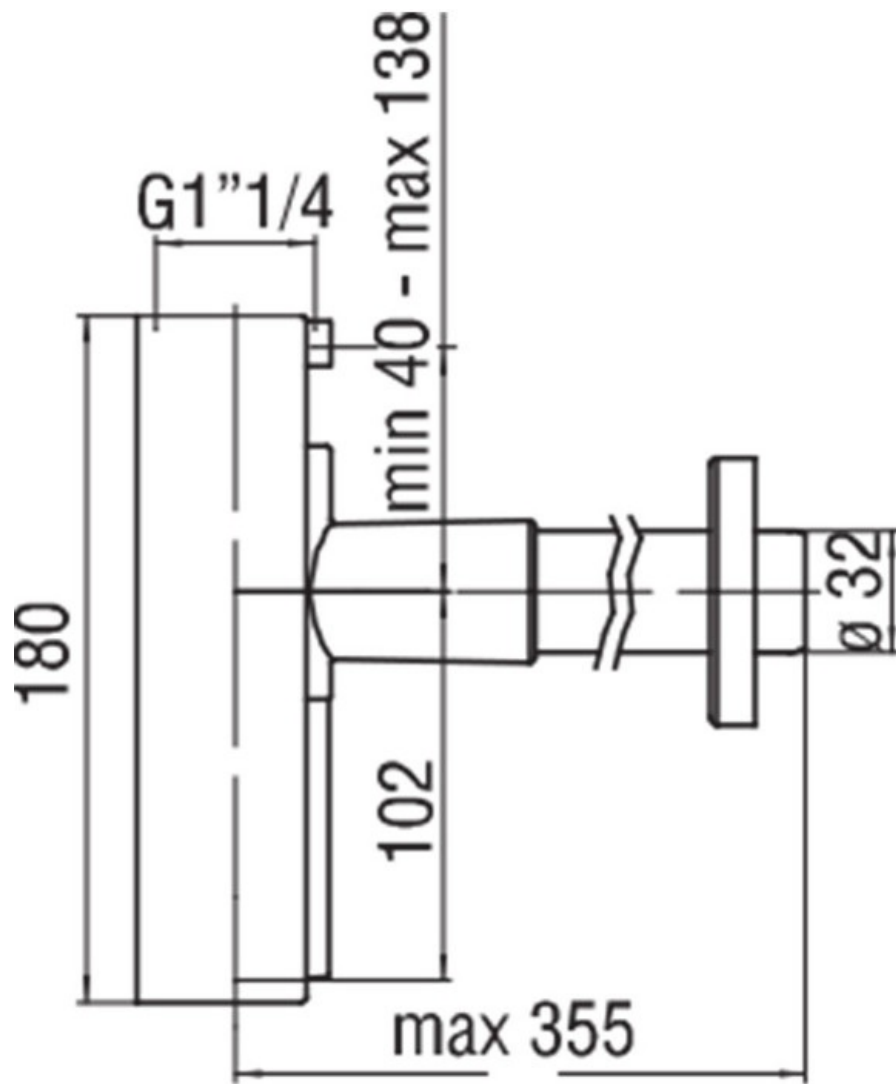

luisina
DESIGN

La Boisinière - 35530 Servon-sur-Vilaine

Tél : 02 99 00 24 24

SIRET 31828963400038 - RCS Rennes B 318 289 634 - TVA FR41318289634

SCD LUISINA © 1989-2024