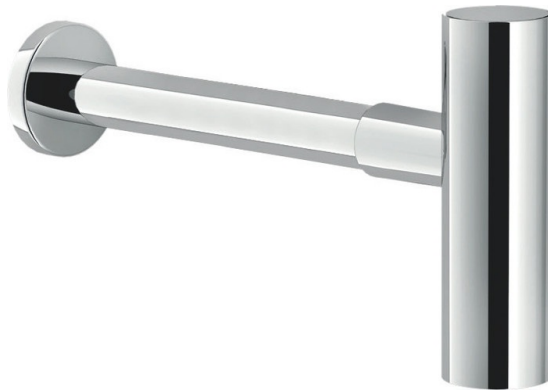

# Siphon AV00107/10015

AV00107/10015

Siphon sans bonde réglable - raccord Ø 1 1/4".

Scannez-moi pour  
retrouver la fiche produit !

### Matériau & Coloris

Matériau	Laiton
Couleur	Chromé