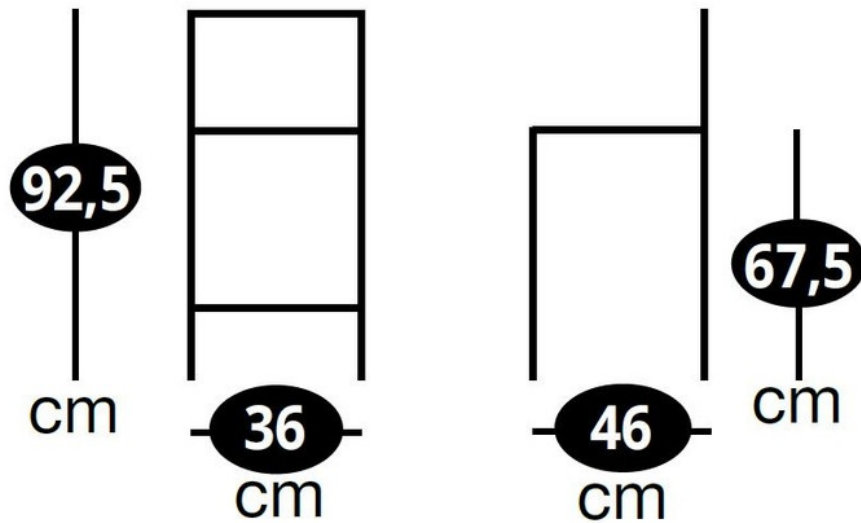

Scannez-moi pour retrouver la fiche produit !

Tabouret classique hauteur plan de travail.

Spécifications techniques

Matériau & Coloris

Matériau piètement	Métal
Matériau assise	Vinyle
Matériau dossier	Métal
Couleur piètement	Noir
Couleur assise	Vert

Dimensions & Poids

Largeur (en cm)	36
Profondeur (en cm)	46
Hauteur (en cm)	92.5
Hauteur assise (en cm)	67.5
Poids net (en kg)	5.9

Informations complémentaires

Style	Classique
Densité assise (kg/m ³)	25
Repose-pieds	Oui
Usage	Intérieur
Code EAN	3537390559681
Disponibilité	Produit stocké