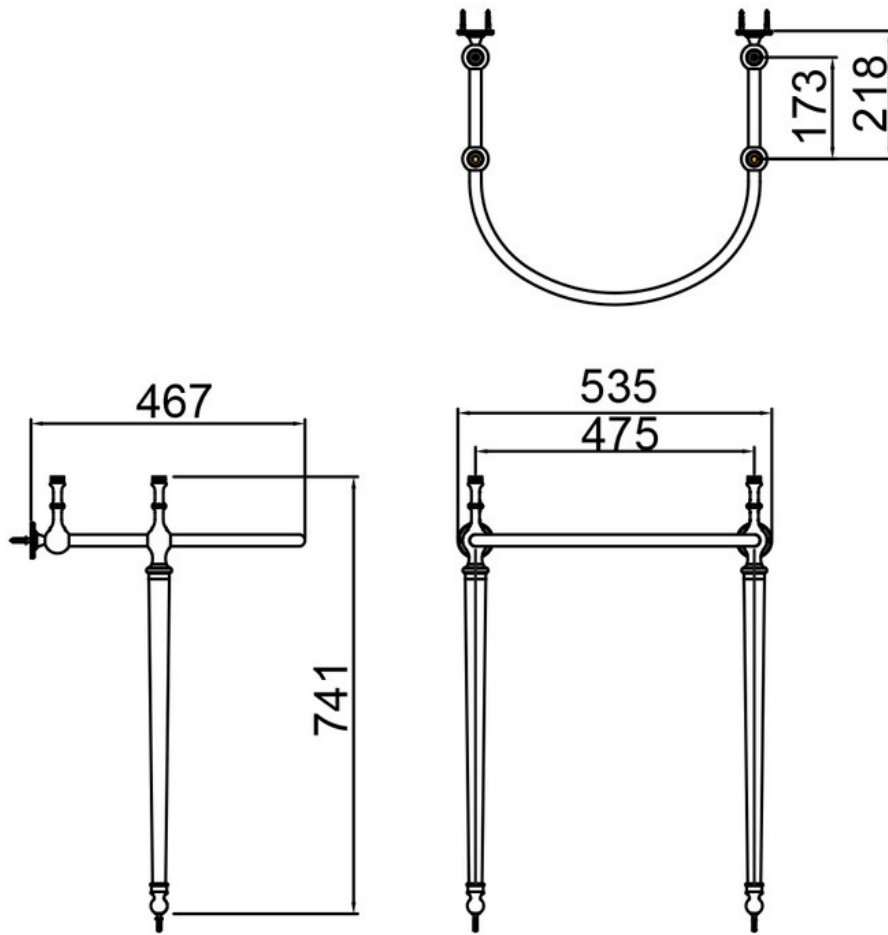

Piètement Edouardien

T24A CHR

Piètement pour lavabo Edouardien 560 x 470 mm.

Scannez-moi pour
retrouver la fiche produit !

Spécifications techniques

Matériau & Coloris

Matériau	Acier
Couleur	Chromé

Dimensions & Poids

Longueur (en mm)	535
Largeur (en mm)	467
Hauteur (en mm)	740

Informations complémentaires

Code EAN	5055806006973

luisina
DESIGN

La Boisinière - 35530 Servon-sur-Vilaine

Tél : 02 99 00 24 24

SIRET 31828963400038 - RCS Rennes B 318 289 634 - TVA FR41318289634

SCD LUISINA © 1989-2024