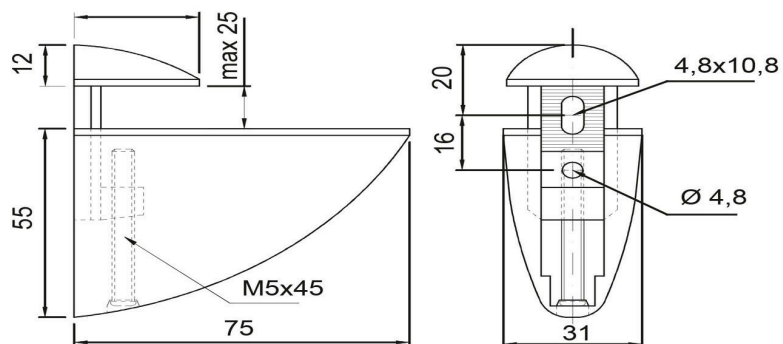

luisina
DESIGN

La Boisinière - 35530 Servon-sur-Vilaine

Tél : 02 99 00 24 24

SIRET 31828963400038 - RCS Rennes B 318 289 634 - TVA FR41318289634

SCD LUISINA © 1989-2026