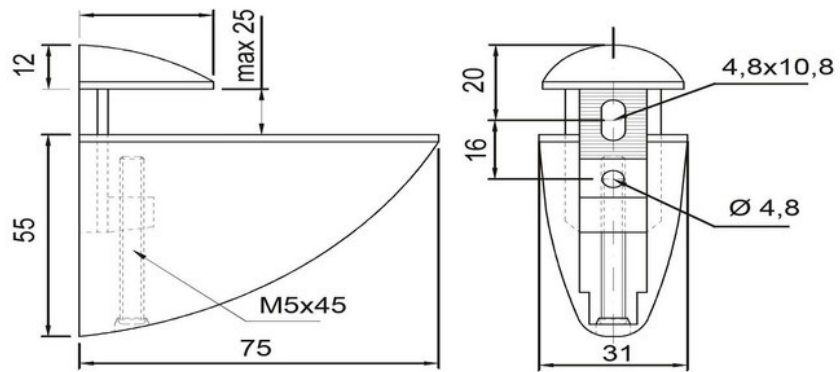

luisina
DESIGN

La Boisinière - 35530 Servon-sur-Vilaine

Tél : 02 99 00 24 24

SIRET 31828963400038 - RCS Rennes B 318 289 634 - TVA FR41318289634

SCD LUISINA © 1989-2024