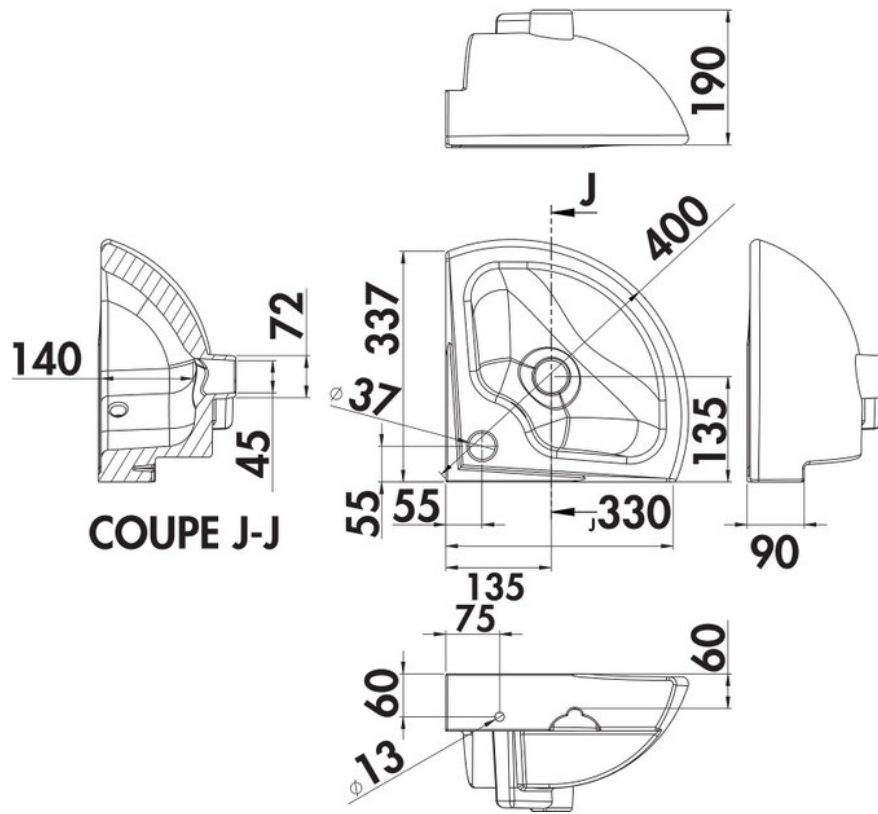

Lave-main Coin

SVP630 006

Lave-mains à suspendre émaillé sur 1 face avec plage de robinetterie et trop-plein.

Scannez-moi pour
retrouver la fiche produit !

Spécifications techniques

Matériau & Coloris

Matériau	Porcelaine
Couleur	Blanc

Dimensions & Poids

Longueur (en mm)	320
Largeur (en mm)	320
Poids net (en kg)	8.1

Informations complémentaires

Installation	À suspendre
Plage robinetterie	Oui - Percé
Trop plein	Oui
Vidage	Livré sans vidage
Code EAN	6192600900881