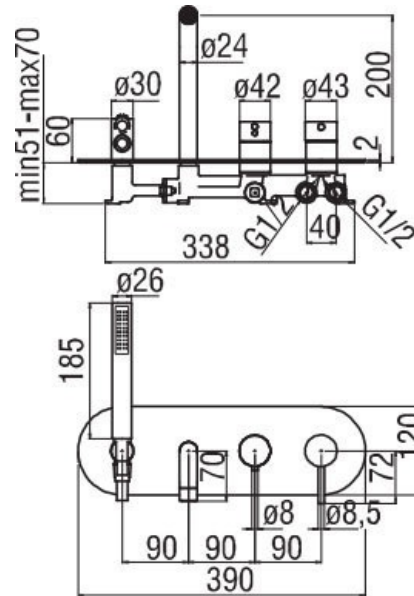

Mitigeur Live

WEB110/90T015

Mitigeur bain-douche équipé d'un limiteur de débit à 50%. Corps à encastrer WE81201/T015 nécessaire à l'installation.

Scannez-moi pour
retrouver la fiche produit !

Spécifications techniques

Matériau & Coloris

Matériau	Laiton
Couleur	Chromé

Dimensions & Poids

Hauteur (en mm)	120
Largeur (en mm)	390
Flexible de douche (en mm)	1500

Informations complémentaires

Type de modèle	Mitigeur bain douche
Installation	Murale avec encastrément
Douchette	Douchette mobile monojet
Support douchette	Fixe
Mécanisme	Cartouche à double position
Limiteur de débit	Oui
Aérateur anticalcaire	Oui