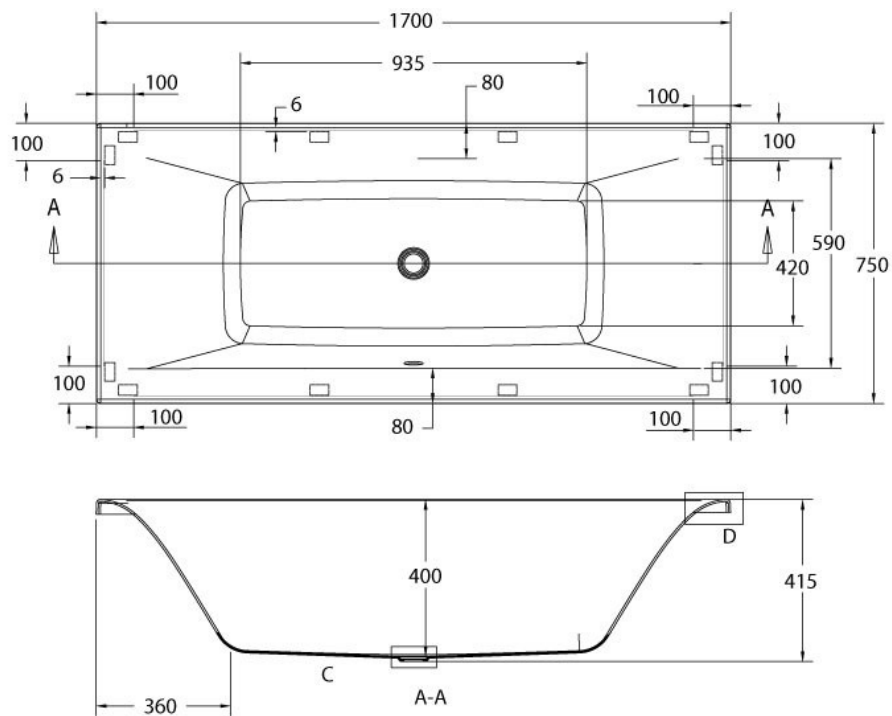

Baignoire Enviro

R2

Baignoire Acrylique Enviro 1700 x 750 mm

Baignoire Enviro en lucite acrylique. Tabliers pour compléter votre projet :
Panneau avant R25F 170x54 cm. Panneau latéral R28E 73x54 cm.

Scannez-moi pour
retrouver la fiche produit !

Spécifications techniques

Matériau & Coloris

Matériau	Acrylique
Couleur	Blanc

Dimensions & Poids

Longueur (en mm)	1700
Largeur (en mm)	750
Hauteur (en mm)	415
Longueur intérieure (en mm)	935
Largeur intérieure (en mm)	420
Hauteur intérieure (en mm)	415
Dimensions tablier (en mm)	1700x540 et 730x540
Poids net (en kg)	24.75

Informations complémentaires

Type de baignoire	Baignoire à encastrer
-------------------	-----------------------

Contenance (en L)	108
Inclinaison dossier	133
Pieds	Inclus
Tablier	Non inclus
Bonde	En option -K140-A.01 / TK104-PL.01 / UTK-04.01 / TK157.01
Emplacement vidage	Central
Barre de renfort	Oui
Plage robinetterie	Oui
Code EAN	5055806005679