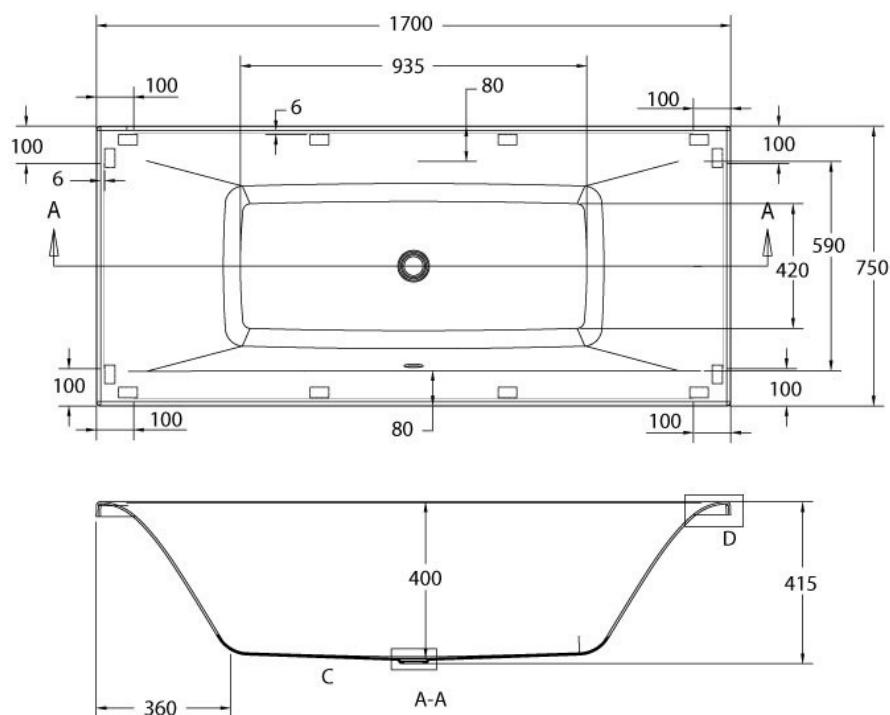

Baignoire Enviro

R2

Baignoire Enviro en lucite acrylique. Tabliers pour compléter votre projet :
Panneau avant R25F 170x54 cm. Panneau latéral R28E 73x54 cm.

Scannez-moi pour
retrouver la fiche produit !

Spécifications techniques

Matériau & Coloris

Matériau	Acrylique
Couleur	Blanc

Dimensions & Poids

Longueur (en mm)	1700
Largeur (en mm)	750
Hauteur (en mm)	415
Longueur intérieure (en mm)	935
Largeur intérieure (en mm)	420
Hauteur intérieure (en mm)	415
Dimensions tablier (en mm)	1700x540 et 730x540
Poids net (en kg)	24.75

Emplacement vidage

Central

Barre de renfort

Oui

Plage robinetterie

Oui

Code EAN

5055806005679