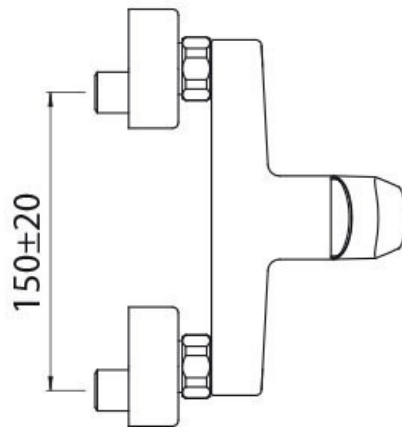

### Dimensions & Poids

Entraxe (en mm)	150 ± 20
Poids net (en kg)	1.28

### Informations complémentaires

Type de modèle	Mitigeur vasque
Installation	Murale sans encastrement
Mécanisme	Cartouche à double position
Limiteur de débit	Oui
Code EAN	8018014955195

luisina  
DESIGN

La Boisinière - 35530 Servon-sur-Vilaine