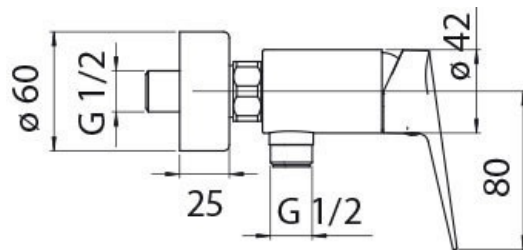

### Dimensions & Poids

Entraxe (en mm)	150 ± 20
Poids net (en kg)	1.28

### Informations complémentaires

Type de modèle	Mitigeur vasque
Installation	Murale sans encastrement
Mécanisme	Cartouche à double position
Limiteur de débit	Oui
Code EAN	8018014955195

luisina  
DESIGN

La Boisinière - 35530 Servon-sur-Vilaine