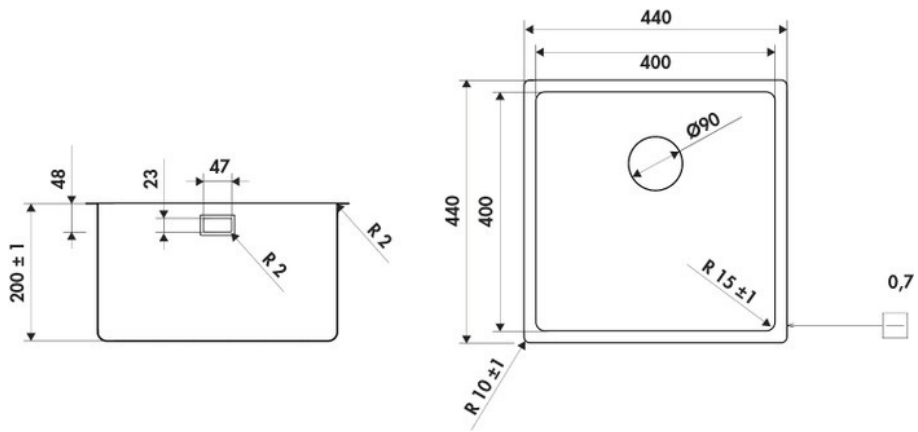

Java Inox lisse

EVSP354IL

Cuve sous-plan Luisinox avec vidage manuel chromé.

Scannez-moi pour
retrouver la fiche produit !

Spécifications techniques

Matériau & Coloris

Matériau	Luisinox
Couleur	Inox lisse
Couleur évier	Inox lisse

Dimensions & Poids

Largeur (en mm)	440
Profondeur (en mm)	440
Dimension mini sous-évier (en mm)	550
Largeur encastrement (en mm)	400
Profondeur encastrement (en mm)	400
Largeur cuve (en mm)	400
Profondeur cuve (en mm)	400
Hauteur cuve (en mm)	200
Diamètre bonde cuve (en mm)	90

Informations complémentaires

Type de cuve	Sous-plan
--------------	-----------

Nombre de bacs	1 bac
Type vidage	Manuel chromé
Trop plein	Oui
Montage robinetterie sur évier	Non
Norme	EN13310
Code EAN	3537380170506
Marque	Luisina